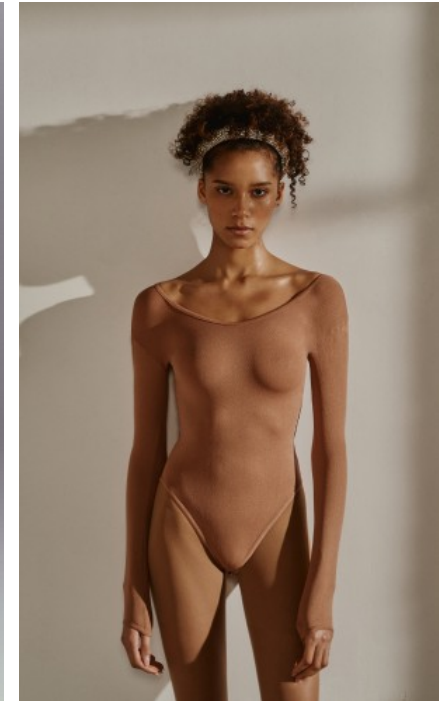

BERUFSAUSBILDUNG

GTA Medien & Kommunikation

JANINE R. - #10450

KREUZSTR. 34 · 33602 BIELEFELD · GERMANY · +49 521 3373 2910

WWW.THE-MODELS.DE · INFO@THE-MODELS.DE

GRÖßE · 175CM
KONFEKTION · 32/34

SCHUHE · 39
MAßE · 78/63/84

GEBURTSJAHR · 1995
HAARFARBE · BRAUN