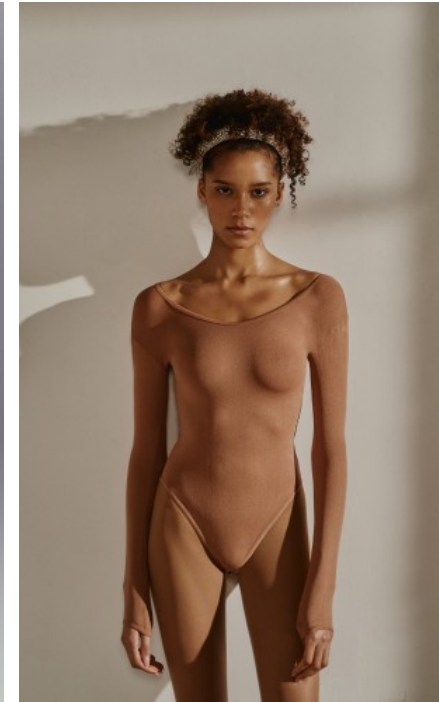

BERUFSAUSBILDUNG

GTA Medien & Kommunikation

JANINE R. - #10450

KREUZSTR. 34 · 33602 BIELEFELD · GERMANY · +49 521 3373 2910

WWW.THE-MODELS.DE · INFO@THE-MODELS.DE

GRÖßE · 175CM
KONFEKTION · 32/34

SCHUHE · 39
MAßE · 78/63/84

GEBURTSJAHR · 1995
HAARFARBE · BRAUN