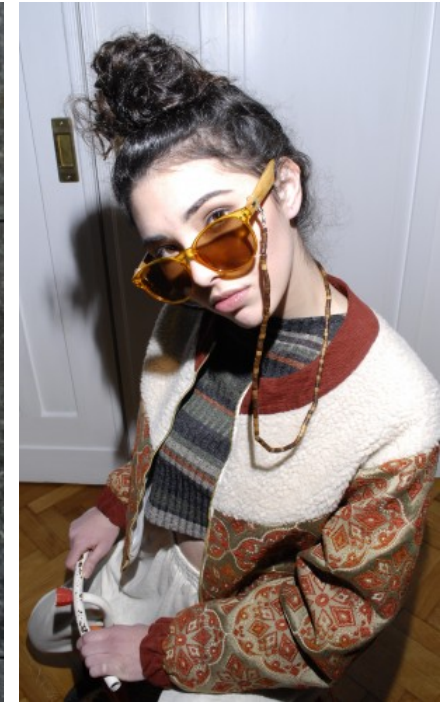

DERZEITIGE TÄTIGKEIT

Studentin

BERUFSAUSBILDUNG

Fachhochschulreife Sozialpädagogik

AILINE D. - #10755

KREUZSTR. 34 · 33602 BIELEFELD · GERMANY · +49 521 3373 2910

WWW.THE-MODELS.DE · INFO@THE-MODELS.DE

GRÖßE · 174CM
KONFEKTION · 34/36