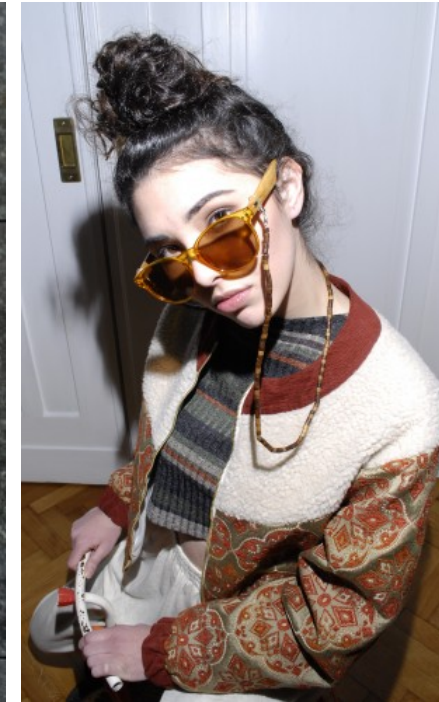

DERZEITIGE TÄTIGKEIT

Studentin

BERUFSAUSBILDUNG

Fachhochschulreife Sozialpädagogik

AILINE D. - #10755

KREUZSTR. 34 · 33602 BIELEFELD · GERMANY · +49 521 3373 2910

WWW.THE-MODELS.DE · INFO@THE-MODELS.DE

GRÖßE · 174CM
KONFEKTION · 34/36