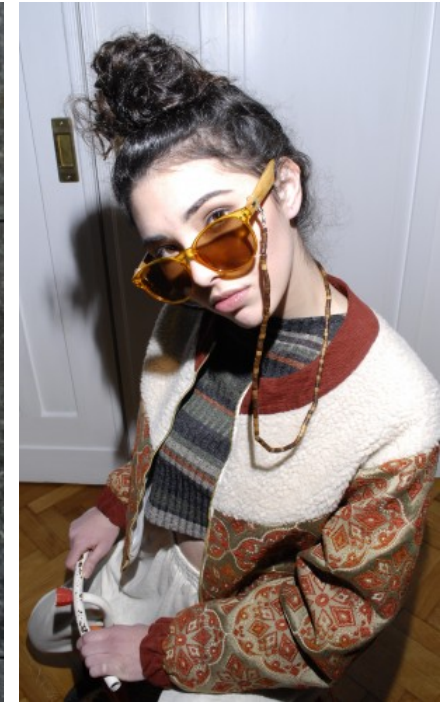

BERUFSAUSBILDUNG

Fachhochschulreife Sozialpädagogik

AILINE D. - #10755

KREUZSTR. 34 · 33602 BIELEFELD · GERMANY · +49 521 3373 2910

WWW.THE-MODELS.DE · INFO@THE-MODELS.DE

GRÖßE · 174CM
KONFEKTION · 34/36

SCHUHE · 39
MAßE · 84/63/91

GEBURTSJAHR · 1997
HAARFARBE · DUNKELBRAUN