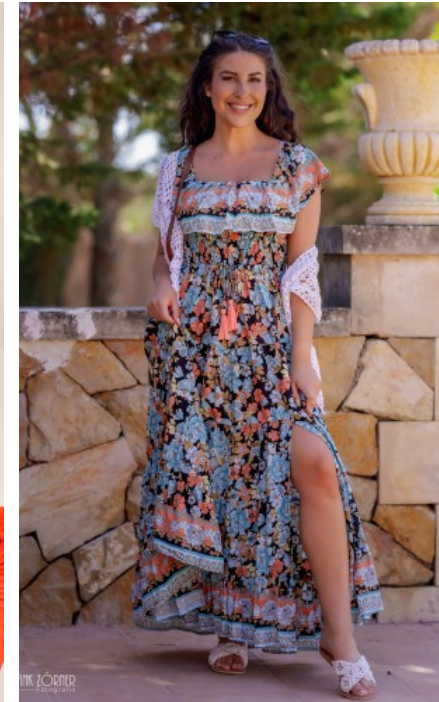

BERUFSAUSBILDUNG

Abitur

MARINA S. - #10955

KREUZSTR. 34 · 33602 BIELEFELD · GERMANY · +49 521 3373 2910

WWW.THE-MODELS.DE · INFO@THE-MODELS.DE

GRÖßE · 173CM
KONFEKTION · 36/38

SCHUHE · 39
MAßE · 87/64/89

GEBURTSJAHR · 1999
HAARFARBE · BRAUN