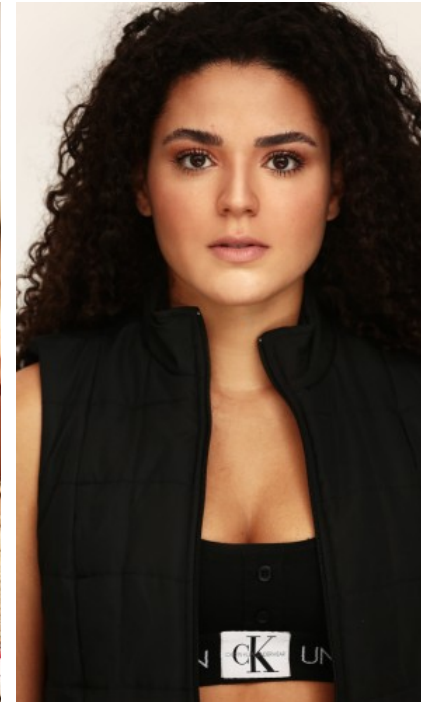

The models

SPRACHKENNTNISSE

Deutsch · Fließend
Englisch · Fließend
Spanisch · Fließend
Portugiesisch · Muttersprache

DERZEITIGE TÄTIGKEIT

Studentin

MESSEERFAHRUNG

In Brasilien habe ich bereits ein Bachelor Studium in Kommunikation Radio/ TV sowie eine Theaterausbildung abgeschlossen. Als Fotomodel konnte ich seit meinem 10ten Lebensjahr viele interessante Erfah...

BERUFSAUSBILDUNG

Bachelor Kommunikation Radio TV

GABRIELA W. - #11120

KREUZSTR. 34 · 33602 BIELEFELD · GERMANY · +49 521 3373 2910

WWW.THE-MODELS.DE · INFO@THE-MODELS.DE

GRÖßE · 175CM
KONFEKTION · 38

SCHUHE · 40
MAßE · 85/70/101

GEBURTSJAHR · 1994
HAARFARBE · SCHWARZ