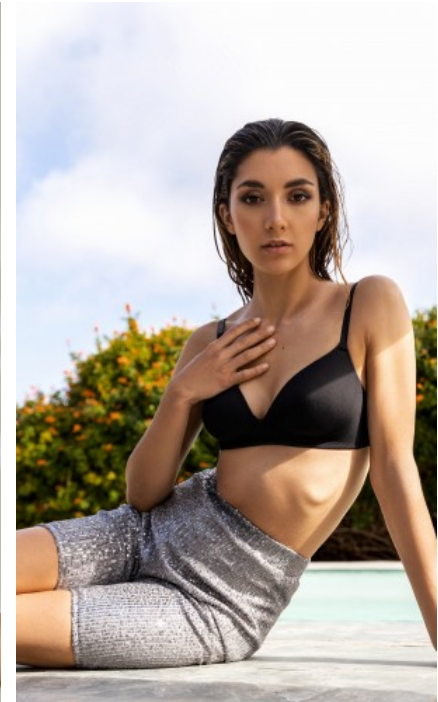

BERUFSAUSBILDUNG

Bachelor of Arts

GRÖßE · 168CM
KONFEKTION · 34/36

SCHUHE · 38
MAßE · 85/67/85

GEBURTSJAHR · 1994
HAARFARBE · DUNKELBRAUN