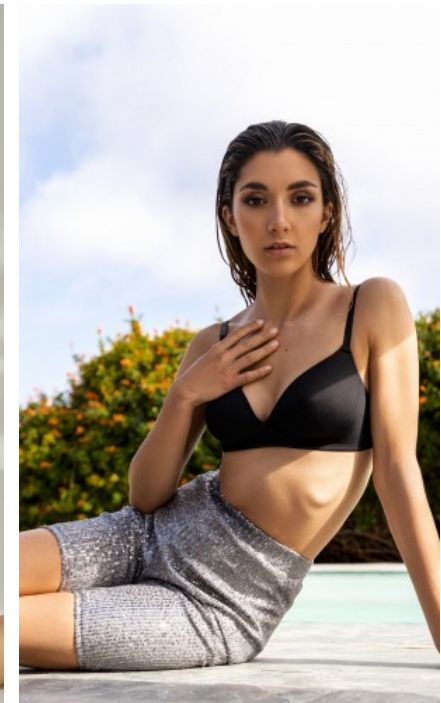

## BERUFSAUSBILDUNG

Bachelor of Arts

GRÖßE · 168CM  
KONFEKTION · 34/36

SCHUHE · 38  
MAßE · 85/67/85

GEBURTSJAHR · 1994  
HAARFARBE · DUNKELBRAUN