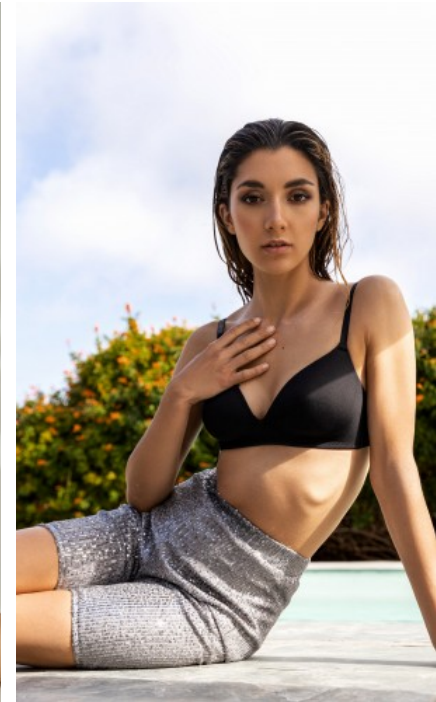

BERUFSAUSBILDUNG

Bachelor of Arts

GRÖßE · 168CM
KONFEKTION · 34/36

SCHUHE · 38
MAßE · 85/67/85

GEBURTSJAHR · 1994
HAARFARBE · DUNKELBRAUN