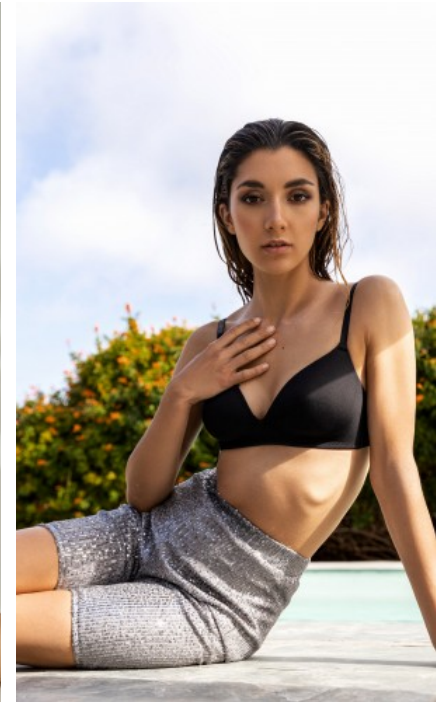

BERUFSAUSBILDUNG

Bachelor of Arts

GRÖßE · 171CM
KONFEKTION · 34/36

SCHUHE · 38
MAßE · 86/67/88

GEBURTSJAHR · 1994
HAARFARBE · DUNKELBRAUN