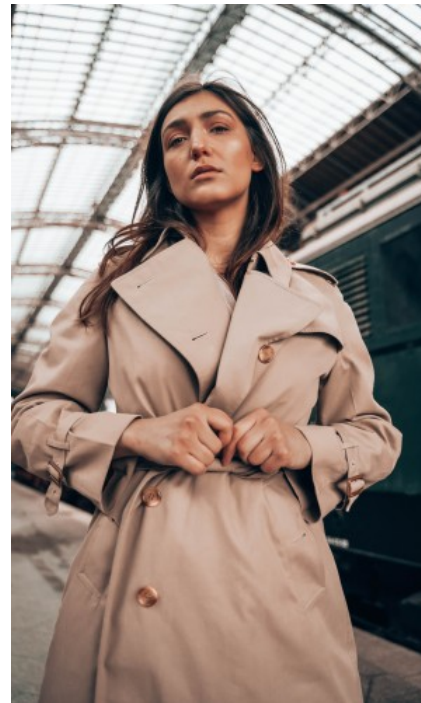

BERUFSAUSBILDUNG

1. Staatsexamen

ESMERALDA B. - #11737

KREUZSTR. 34 · 33602 BIELEFELD · GERMANY · +49 521 3373 2910

WWW.THE-MODELS.DE · INFO@THE-MODELS.DE

GRÖßE · 176CM
KONFEKTION · 36

SCHUHE · 40
MAßE · 88/67/94

GEBURTSJAHR · 1995
HAARFARBE · BRAUN