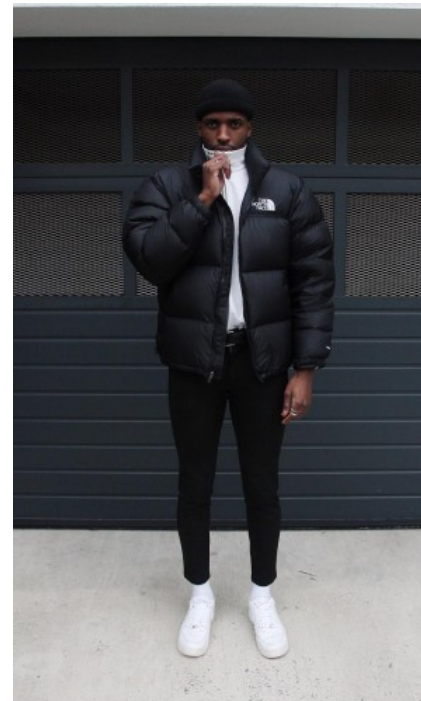

BERUFSAUSBILDUNG

Abitur

NUBIAN S. - #12062

KREUZSTR. 34 · 33602 BIELEFELD · GERMANY · +49 521 3373 2910

WWW.THE-MODELS.DE · INFO@THE-MODELS.DE

GRÖSSE · 191CM
KONFEKTION · 52

SCHUHE · 45
MASSE · 102/78/97

GEBURTSJAHR · 1996
HAARFARBE · SCHWARZ