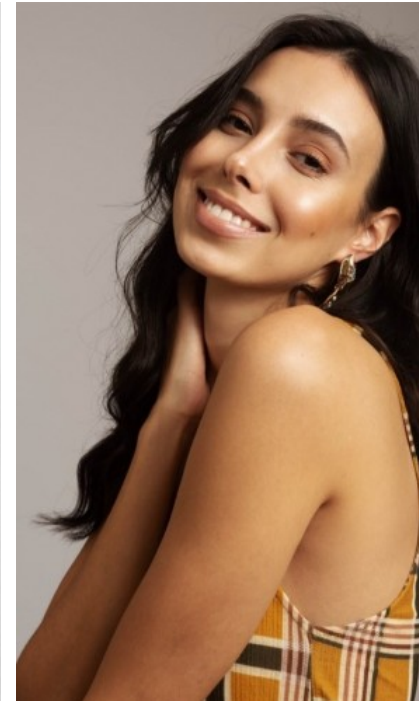

BERUFSAUSBILDUNG

Abitur

KATERYNA S. - #12290

KREUZSTR. 34 · 33602 BIELEFELD · GERMANY · +49 521 3373 2910

WWW.THE-MODELS.DE · INFO@THE-MODELS.DE

GRÖßE · 177CM
KONFEKTION · 34/36

SCHUHE · 39
MAßE · 85/60/90

GEBURTSJAHR · 1995
HAARFARBE · DUNKELBRAUN