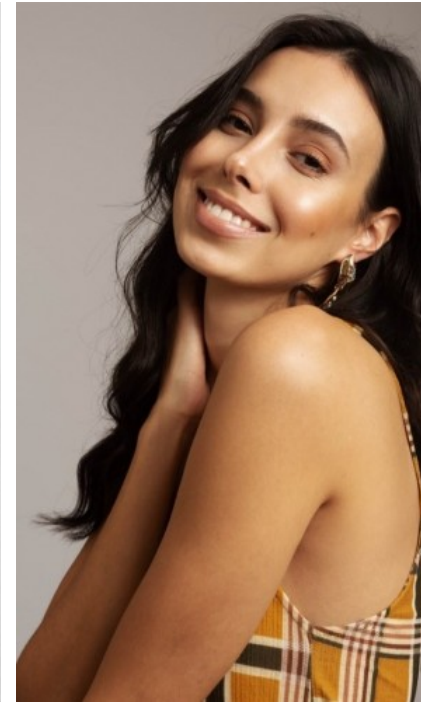

BERUFSAUSBILDUNG

Abitur

KATERYNA S. - #12290

KREUZSTR. 34 · 33602 BIELEFELD · GERMANY · +49 521 3373 2910

WWW.THE-MODELS.DE · INFO@THE-MODELS.DE

GRÖßE · 177CM
KONFEKTION · 34/36

SCHUHE · 39
MAßE · 85/60/90

GEBURTSJAHR · 1995
HAARFARBE · DUNKELBRAUN