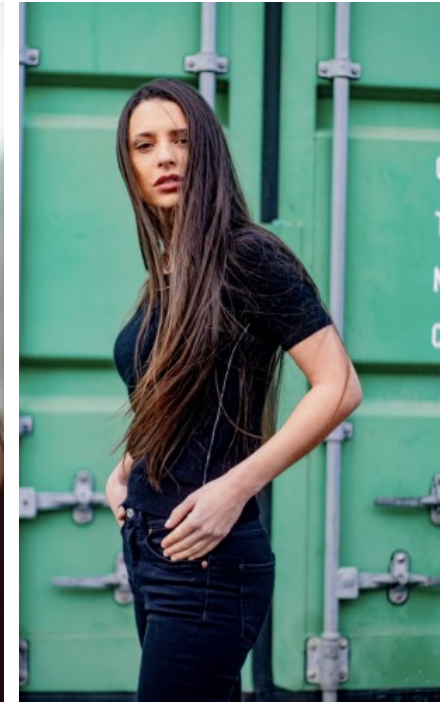

The models

SPRACHKENNTNISSE

Deutsch · Muttersprache
Englisch · Fließend
Russisch · Muttersprache

DERZEITIGE TÄTIGKEIT

Schauspielerin

MESSEERFAHRUNG

Ich bringe Charisma, Authentizität und lebensfrohe Emotionen mit. Zu meinen Fähigkeiten gehört jahrelange Dreherfahrung, starkes und schnelles Umsetzungsvermögen und Volleinsatz. Mehr Unterstützung be...

BERUFSAUSBILDUNG

Abitur

MARTA S. - #12355

KREUZSTR. 34 · 33602 BIELEFELD · GERMANY · +49 521 3373 2910

WWW.THE-MODELS.DE · INFO@THE-MODELS.DE

GRÖßE · 161CM
KONFEKTION · 34/36

SCHUHE · 39
MAßE · 88/64/90

GEBURTSJAHR · 1993
HAARFARBE · BRAUN