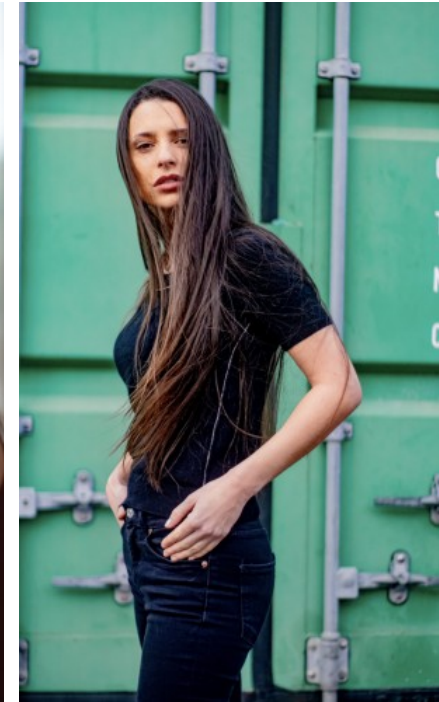

The models

SPRACHKENNTNISSE

Deutsch · Muttersprache
Englisch · Fließend
Russisch · Muttersprache

DERZEITIGE TÄTIGKEIT

Schauspielerin

MESSEERFAHRUNG

Ich bringe Charisma, Authentizität und lebensfrohe Emotionen mit. Zu meinen Fähigkeiten gehört jahrelange Dreherfahrung, starkes und schnelles Umsetzungsvermögen und Volleinsatz. Mehr Unterstützung be...

BERUFSAUSBILDUNG

Abitur

MARTA S. - #12355

KREUZSTR. 34 · 33602 BIELEFELD · GERMANY · +49 521 3373 2910

WWW.THE-MODELS.DE · INFO@THE-MODELS.DE

GRÖßE · 161CM
KONFEKTION · 34/36

SCHUHE · 39
MAßE · 88/64/90

GEBURTSJAHR · 1993
HAARFARBE · BRAUN