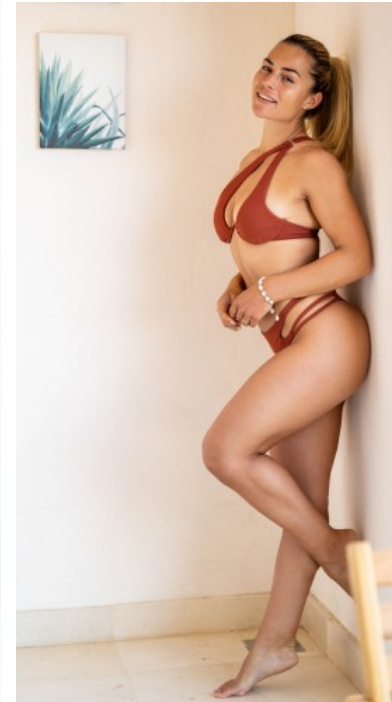

BERUFSAUSBILDUNG

Büroangestellte

VIKTORIA F. - #1256

KREUZSTR. 34 · 33602 BIELEFELD · GERMANY · +49 521 3373 2910

WWW.THE-MODELS.DE · INFO@THE-MODELS.DE

GRÖÙE · 170CM
KONFEKTION · 36

SCHUHE · 39
MAÙE · 92/70/90

GEBURTSJAHR · 1994
HAARFARBE · HELLBRAUN