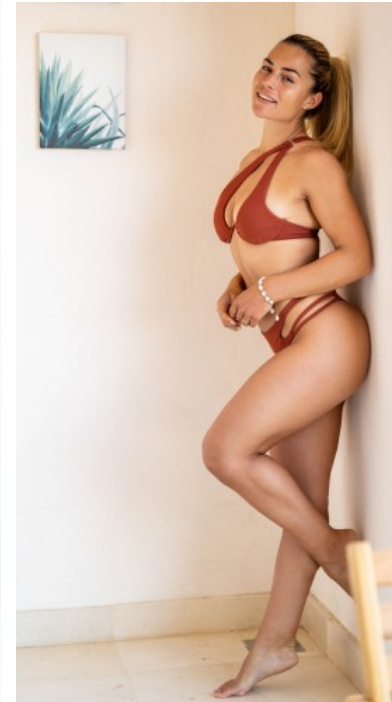

BERUFSAUSBILDUNG

Büroangestellte

VIKTORIA F. - #1256

KREUZSTR. 34 · 33602 BIELEFELD · GERMANY · +49 521 3373 2910

WWW.THE-MODELS.DE · INFO@THE-MODELS.DE

GRÖßE · 170CM
KONFEKTION · 36

SCHUHE · 39
MAßE · 92/70/90

GEBURTSJAHR · 1994
HAARFARBE · HELLBRAUN