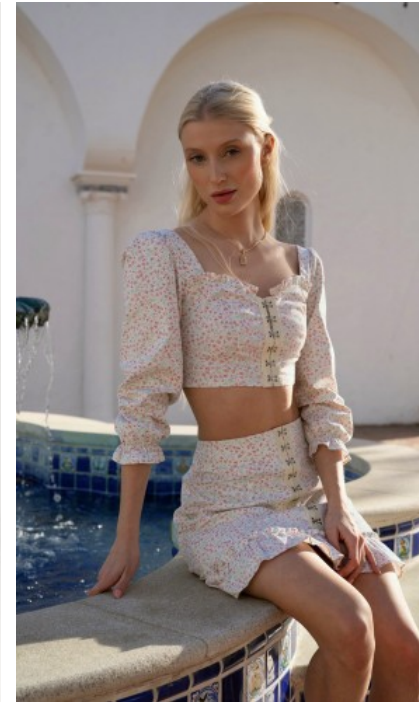

BERUFSAUSBILDUNG

Bachelor of Arts

ROXANNA C. - #12627

KREUZSTR. 34 · 33602 BIELEFELD · GERMANY · +49 521 3373 2910

WWW.THE-MODELS.DE · INFO@THE-MODELS.DE

GRÖßE · 172CM
KONFEKTION · 34

SCHUHE · 38
MAßE · 84/61/91

GEBURTSJAHR · 1993
HAARFARBE · HELLBLOND