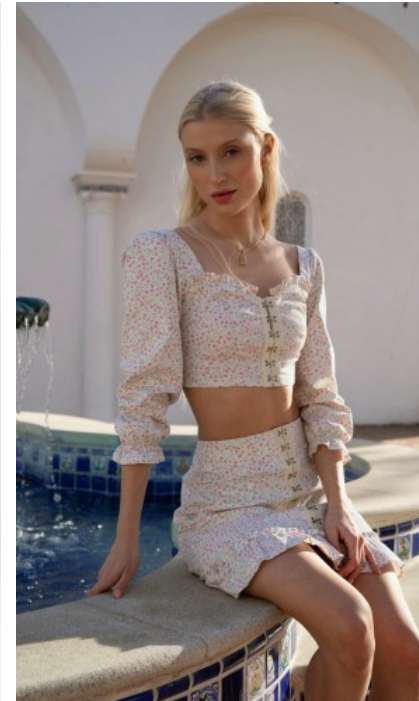

BERUFSAUSBILDUNG

Bachelor of Arts

ROXANNA C. - #12627

KREUZSTR. 34 · 33602 BIELEFELD · GERMANY · +49 521 3373 2910

WWW.THE-MODELS.DE · INFO@THE-MODELS.DE

GRÖßE · 172CM
KONFEKTION · 34

SCHUHE · 38
MAßE · 84/61/91

GEBURTJSJAHR · 1993
HAARFARBE · HELLBLOND