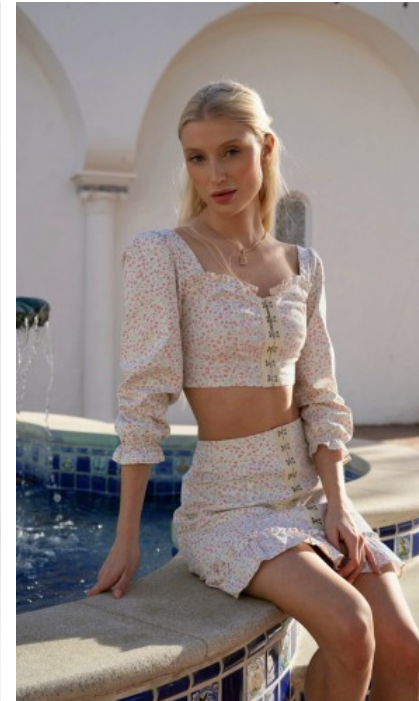

BERUFSAUSBILDUNG

Bachelor of Arts

ROXANNA C. - #12627

KREUZSTR. 34 · 33602 BIELEFELD · GERMANY · +49 521 3373 2910

WWW.THE-MODELS.DE · INFO@THE-MODELS.DE

GRÖßE · 172CM
KONFEKTION · 34

SCHUHE · 38
MAßE · 84/61/91