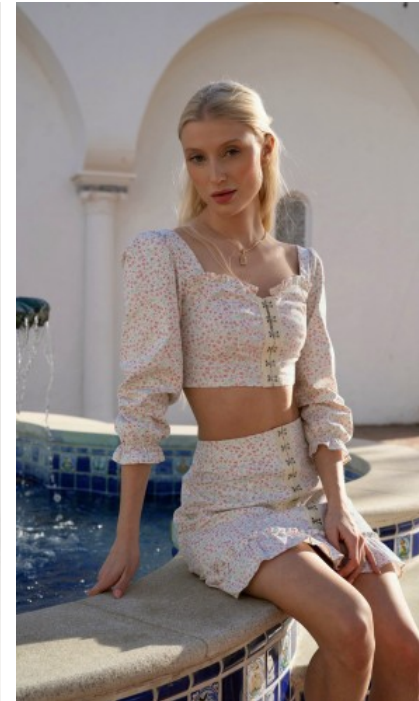

BERUFSAUSBILDUNG

Bachelor of Arts

ROXANNA C. - #12627

KREUZSTR. 34 · 33602 BIELEFELD · GERMANY · +49 521 3373 2910

WWW.THE-MODELS.DE · INFO@THE-MODELS.DE

GRÖßE · 172CM
KONFEKTION · 34

SCHUHE · 38
MAßE · 84/61/91

GEBURTSJAHR · 1993
HAARFARBE · HELLBLOND