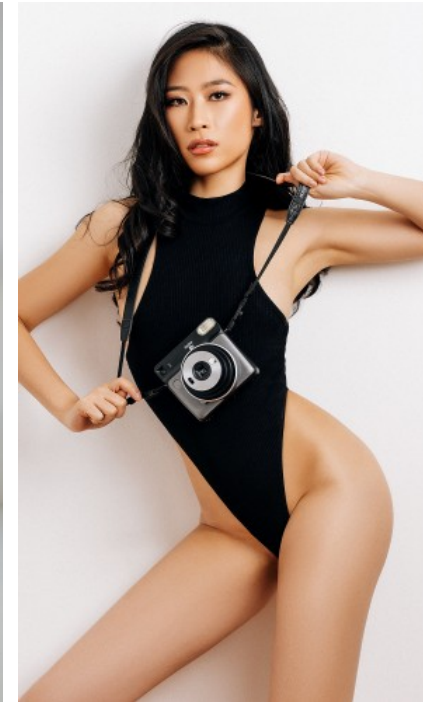

The models

SPRACHKENNTNISSE

Deutsch · Fließend
Englisch · Fließend
Chinesisch · Muttersprache

DERZEITIGE TÄTIGKEIT

Studentin

MESSEERFAHRUNG

Ich würde mich als offen und kommunikativ beschreiben. Wegen meiner Multi-kultureller Hintergrund habe ich auch guten Fremdsprachenkenntnisse.

BERUFSAUSBILDUNG

Abitur

YURUO M. - #13190

KREUZSTR. 34 · 33602 BIELEFELD · GERMANY · +49 521 3373 2910

WWW.THE-MODELS.DE · INFO@THE-MODELS.DE

GRÖßE · 171CM
KONFEKTION · 34

SCHUHE · 38
MAßE · 87/63/93

GEBURTSJAHR · 1999
HAARFARBE · SCHWARZ