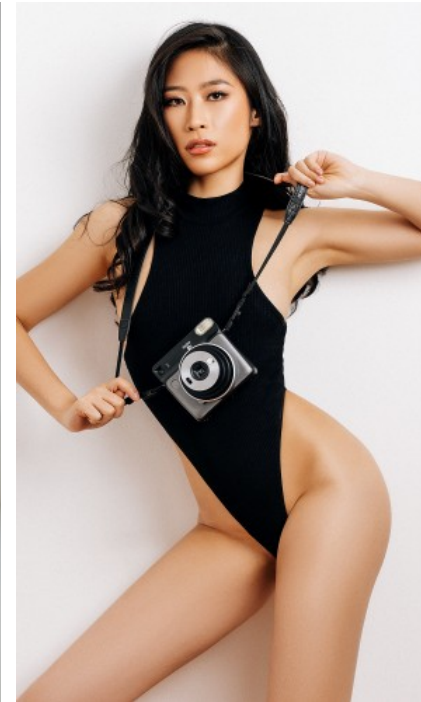

The models

SPRACHKENNTNISSE

Deutsch · Fließend
Englisch · Fließend
Chinesisch · Muttersprache

DERZEITIGE TÄTIGKEIT

Studentin

MESSEERFAHRUNG

Ich würde mich als offen und kommunikativ beschreiben. Wegen meiner Multi-kultureller Hintergrund habe ich auch guten Fremdsprachenkenntnisse.

BERUFSAUSBILDUNG

Abitur

YURUO M. - #13190

KREUZSTR. 34 · 33602 BIELEFELD · GERMANY · +49 521 3373 2910

WWW.THE-MODELS.DE · INFO@THE-MODELS.DE

GRÖßE · 171CM
KONFEKTION · 34

SCHUHE · 38
MAßE · 87/63/93

GEBURTSJAHR · 1999
HAARFARBE · SCHWARZ