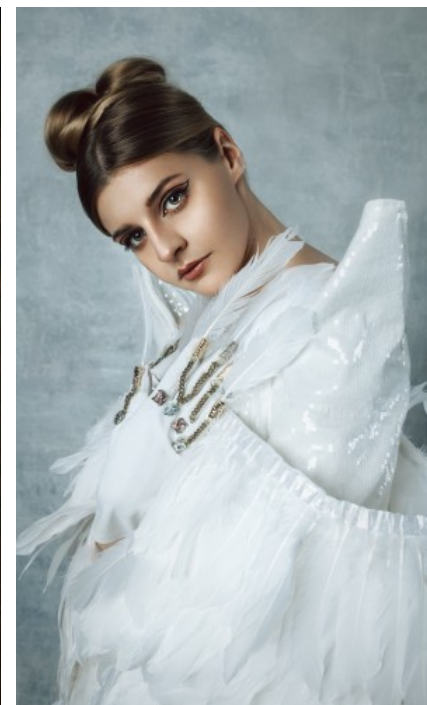

BERUFSAUSBILDUNG

Anästhesie technische Assistentin, Rettungsanwältin

BELINDA W. - #13705

KREUZSTR. 34 · 33602 BIELEFELD · GERMANY · +49 521 3373 2910

WWW.THE-MODELS.DE · INFO@THE-MODELS.DE

GRÖÖE · 176CM
KONFEKTION · 36/38

SCHUHE · 40
MAÖE · 84/63/94

GEBURTSJAHR · 1995
HAARFARBE · DUNKELBLOND