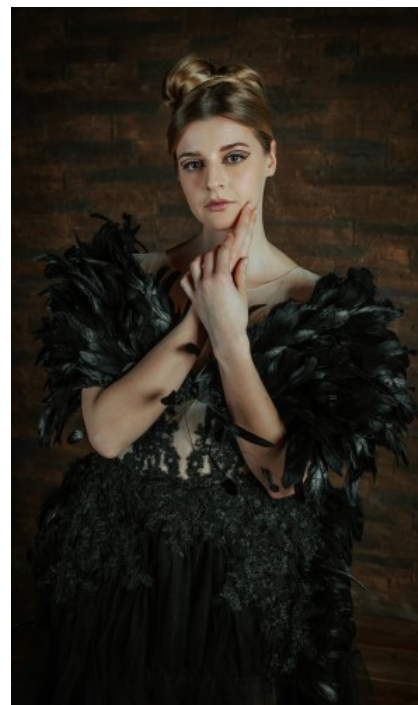

BERUFSAUSBILDUNG

Anästhesie technische Assistentin, Rettungsanwältin

BELINDA W. - #13705

KREUZSTR. 34 · 33602 BIELEFELD · GERMANY · +49 521 3373 2910

WWW.THE-MODELS.DE · INFO@THE-MODELS.DE

GRÖÖE · 176CM
KONFEKTION · 36/38

SCHUHE · 40
MAÖE · 84/63/94

GEBURTSJAHR · 1995
HAARFARBE · DUNKELBLOND