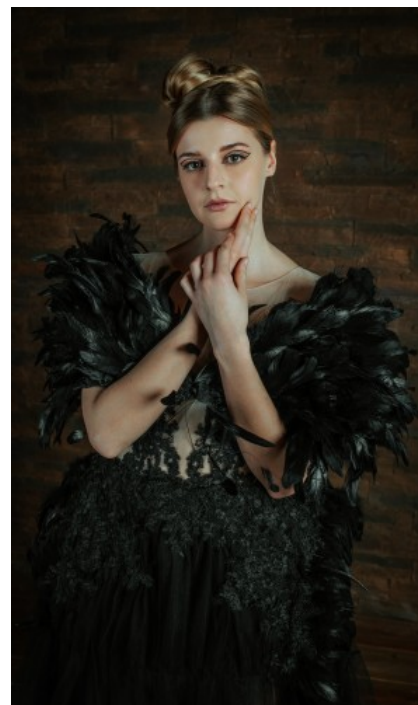

BERUFSAUSBILDUNG

Anästhesie technische Assistentin, Rettungsanwältin

BELINDA W. - #13705

KREUZSTR. 34 · 33602 BIELEFELD · GERMANY · +49 521 3373 2910

WWW.THE-MODELS.DE · INFO@THE-MODELS.DE

GRÖÙE · 176CM
KONFEKTION · 36/38

SCHUHE · 40
MAÙE · 84/63/94

GEBURTSJAHR · 1995
HAARFARBE · DUNKELBLOND