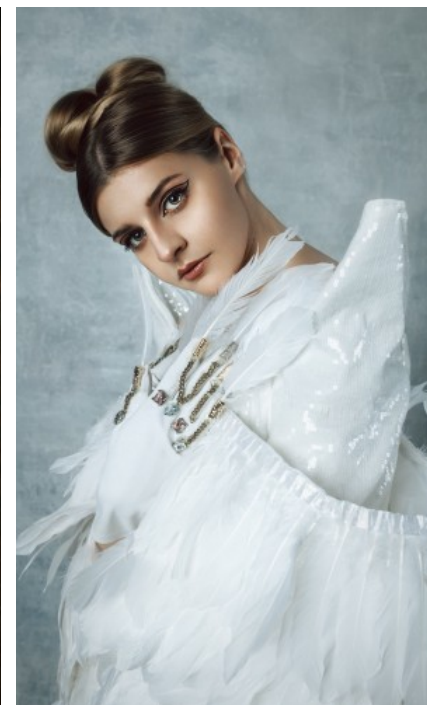

BERUFSAUSBILDUNG

Anästhesie technische Assistentin, Rettungsanwältin

BELINDA W. - #13705

KREUZSTR. 34 · 33602 BIELEFELD · GERMANY · +49 521 3373 2910

WWW.THE-MODELS.DE · INFO@THE-MODELS.DE

GRÖÙE · 176CM
KONFEKTION · 36/38

SCHUHE · 40
MAÙE · 84/63/94

GEBURTSJAHR · 1995
HAARFARBE · DUNKELBLOND