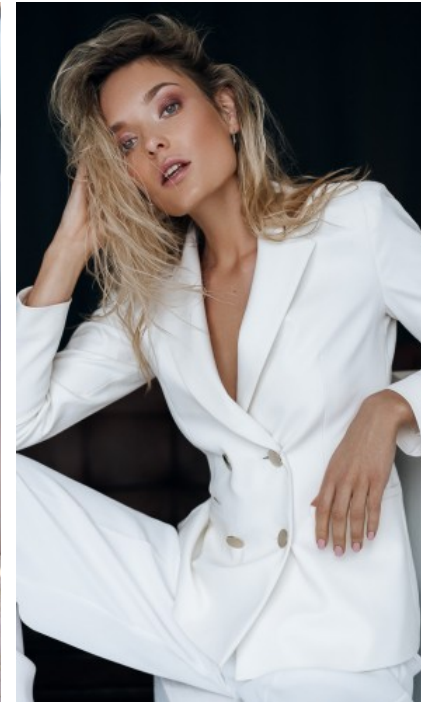

BERUFSAUSBILDUNG

Abitur, Bachelor of Science

ALENA K. - #13714

KREUZSTR. 34 · 33602 BIELEFELD · GERMANY · +49 521 3373 2910

WWW.THE-MODELS.DE · INFO@THE-MODELS.DE

GRÖÙE · 175CM
KONFEKTION · 34/36

SCHUHE · 37
MAÙE · 88/61/88

GEBURTSJAHR · 1997
HAARFARBE · BLOND