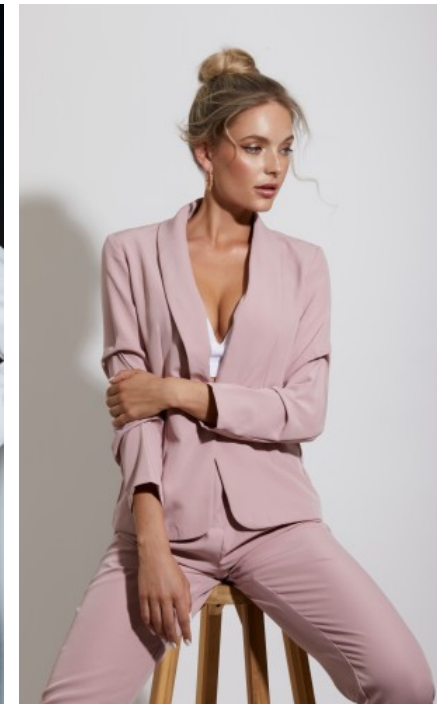

BERUFSAUSBILDUNG

Abitur, Bachelor of Science

ALENA K. - #13714

KREUZSTR. 34 · 33602 BIELEFELD · GERMANY · +49 521 3373 2910

WWW.THE-MODELS.DE · INFO@THE-MODELS.DE

GRÖßE · 175CM
KONFEKTION · 34/36

SCHUHE · 37
MAßE · 88/61/88

GEBURTSJAHR · 1997
HAARFARBE · BLOND