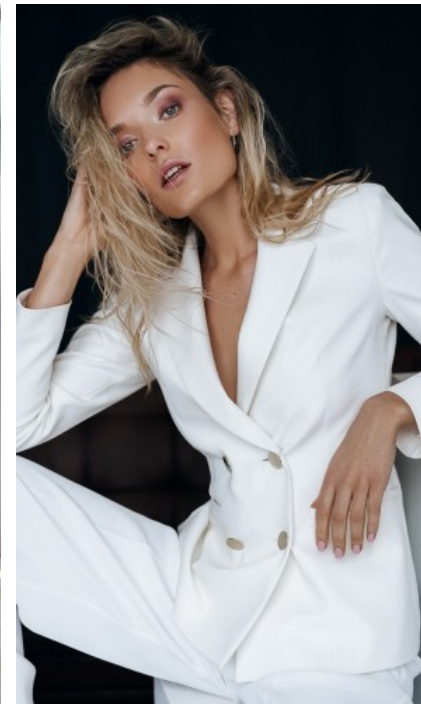

BERUFSAUSBILDUNG

Abitur, Bachelor of Science

ALENA K. - #13714

KREUZSTR. 34 · 33602 BIELEFELD · GERMANY · +49 521 3373 2910

WWW.THE-MODELS.DE · INFO@THE-MODELS.DE

GRÖÙE · 175CM
KONFEKTION · 34/36

SCHUHE · 37
MAÙE · 88/61/88

GEBURTSJAHR · 1997
HAARFARBE · BLOND