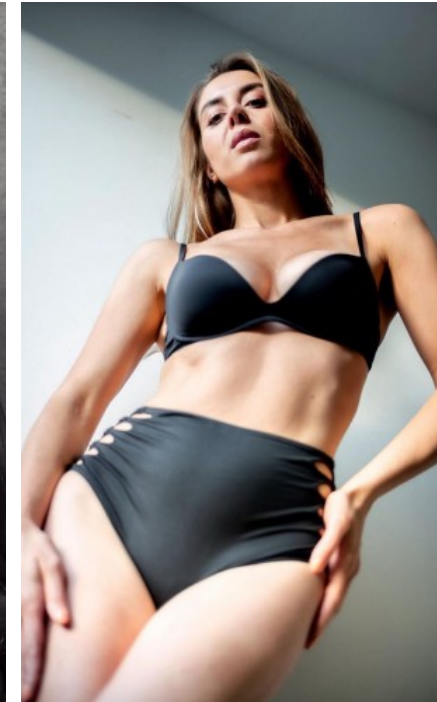

BERUFSAUSBILDUNG

Bachelor of Arts (B.A.)

ELISA P. - #13826

KREUZSTR. 34 · 33602 BIELEFELD · GERMANY · +49 521 3373 2910

WWW.THE-MODELS.DE · INFO@THE-MODELS.DE

GRÖßE · 174CM
KONFEKTION · 36

SCHUHE · 40
MAßE · 90/66/93

GEBURTSJAHR · 1989
HAARFARBE · BRAUN