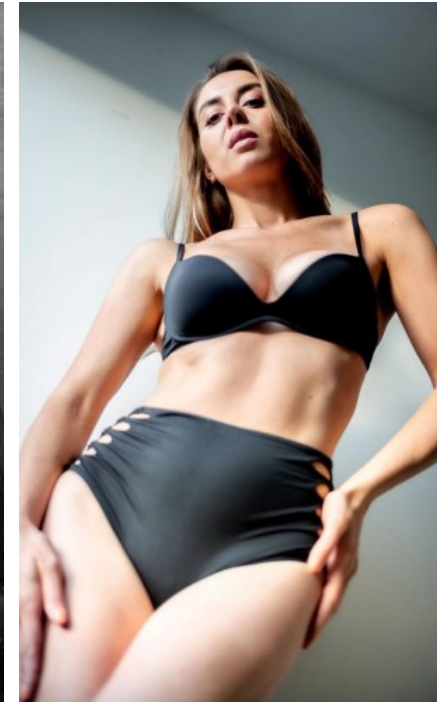

BERUFSAUSBILDUNG

Bachelor of Arts (B.A.)

ELISA P. - #13826

KREUZSTR. 34 · 33602 BIELEFELD · GERMANY · +49 521 3373 2910

WWW.THE-MODELS.DE · INFO@THE-MODELS.DE

GRÖßE · 174CM
KONFEKTION · 36

SCHUHE · 40
MAßE · 90/66/93

GEBURTSJAHR · 1989
HAARFARBE · BRAUN