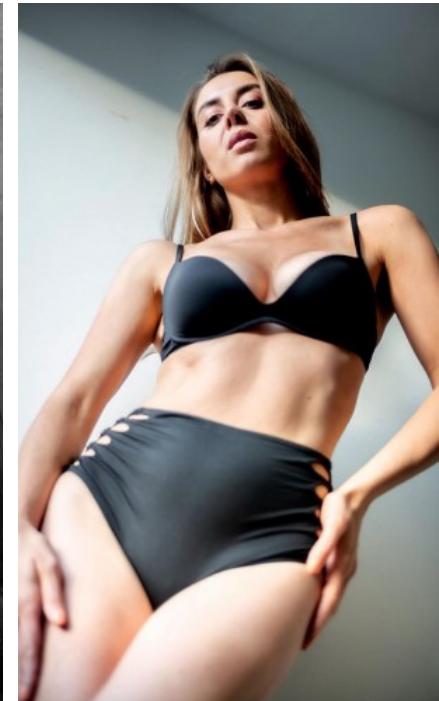

The models

SPRACHKENNTNISSE

Deutsch · Muttersprache
Englisch · Fließend
Spanisch · Grundkenntnisse
Russisch · Muttersprache

DERZEITIGE TÄTIGKEIT

Künstlerin (Model, Sängerin,
Schauspielerin)

MESSEERFAHRUNG

Ich arbeite seit über 8 Jahren als professionelles Model, hauptsächlich im Fashion- und Kommerzbereich. Ich habe viel Erfahrung als Laufsteg-, Katalog-, Fitting-, und auch Werbemodel. Von Tom Tailor,...

BERUFSAUSBILDUNG

Bachelor of Arts (B.A.)

ELISA P. - #13826

KREUZSTR. 34 · 33602 BIELEFELD · GERMANY · +49 521 3373 2910

WWW.THE-MODELS.DE · INFO@THE-MODELS.DE

GRÖSSE · 174CM
KONFEKTION · 36

SCHUHE · 40
MASSE · 90/66/93

GEBURTSJAHR · 1989
HAARFARBE · BRAUN