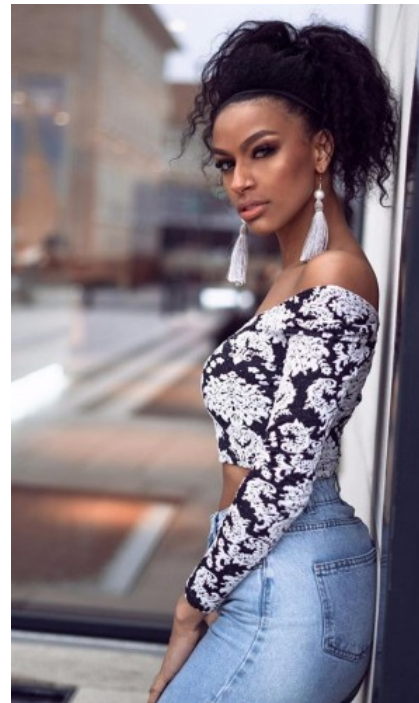

BERUFSAUSBILDUNG

Fachabitur

CECILIA A. - #13859

KREUZSTR. 34 · 33602 BIELEFELD · GERMANY · +49 521 3373 2910

WWW.THE-MODELS.DE · INFO@THE-MODELS.DE

GRÖßE · 177CM
KONFEKTION · 36/38

SCHUHE · 41
MAßE · 75/67/93

GEBURTSJAHR · 1996
HAARFARBE · SCHWARZ