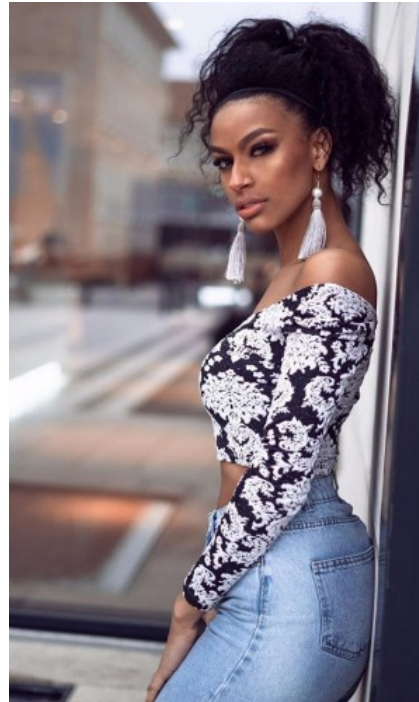

BERUFSAUSBILDUNG

Fachabitur

CECILIA A. - #13859

KREUZSTR. 34 · 33602 BIELEFELD · GERMANY · +49 521 3373 2910

WWW.THE-MODELS.DE · INFO@THE-MODELS.DE

GRÖßE · 177CM
KONFEKTION · 36/38

SCHUHE · 41
MAßE · 75/67/93

GEBURTSJAHR · 1996
HAARFARBE · SCHWARZ