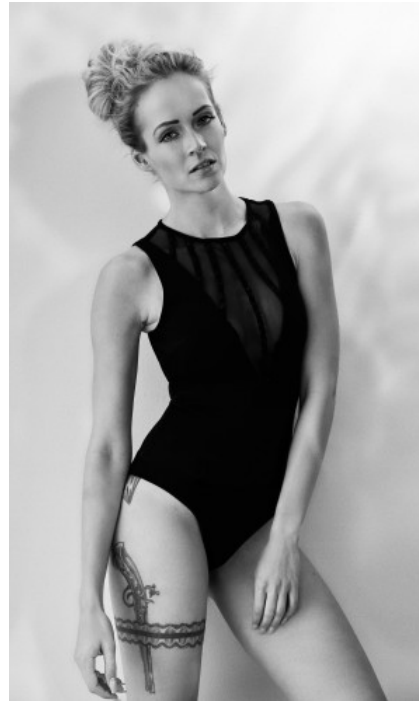

Diplomverwaltungswirtin

MICHELLE S. - #1388

KREUZSTR. 34 · 33602 BIELEFELD · GERMANY · +49 521 3373 2910

WWW.THE-MODELS.DE · INFO@THE-MODELS.DE

GRÖßE · 170CM
KONFEKTION · 32/34

SCHUHE · 38
MAßE · 84/60/87

GEBURTSJAHR · 1990
HAARFARBE · BLOND