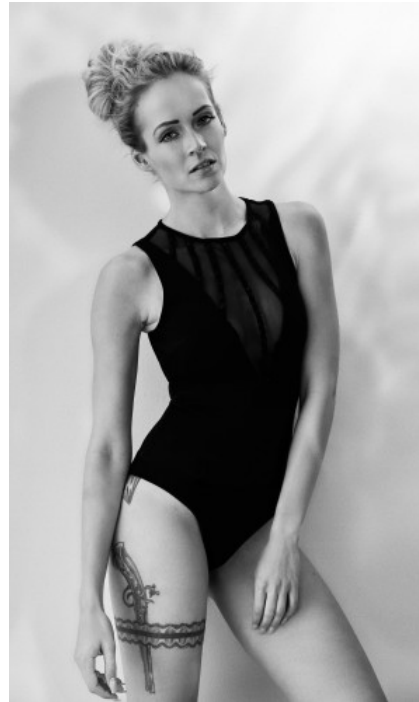

Diplomverwaltungswirtin

MICHELLE S. - #1388

KREUZSTR. 34 · 33602 BIELEFELD · GERMANY · +49 521 3373 2910

WWW.THE-MODELS.DE · INFO@THE-MODELS.DE

GRÖßE · 170CM
KONFEKTION · 32/34

SCHUHE · 38
MAßE · 84/60/87

GEBURTSJAHR · 1990
HAARFARBE · BLOND