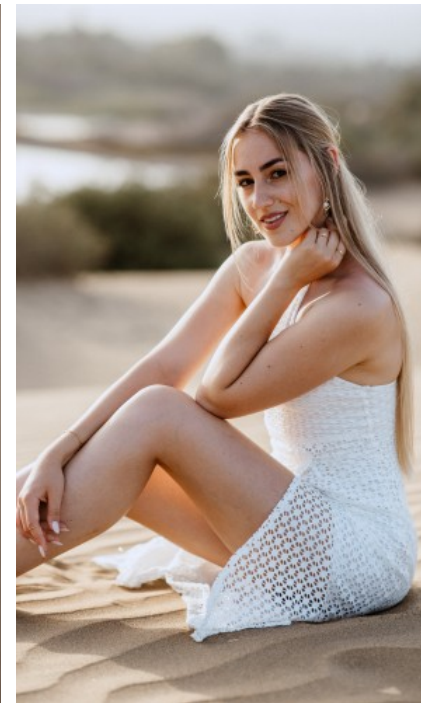

BERUFSAUSBILDUNG

SABINE Z. - #13936

KREUZSTR. 34 · 33602 BIELEFELD · GERMANY · +49 521 3373 2910

WWW.THE-MODELS.DE · INFO@THE-MODELS.DE

GRÖßE · 172CM
KONFEKTION · 36

SCHUHE · 39
MAßE · 88/62/95

GEBURTSJAHR · 1997
HAARFARBE · BLOND