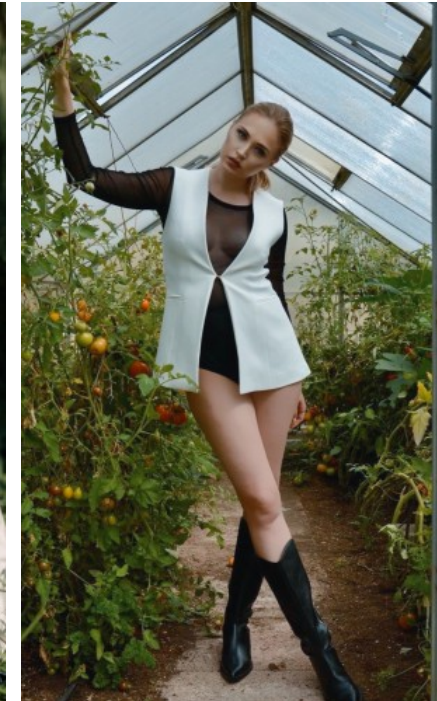

BERUFSAUSBILDUNG

Ingenieur

VIKTORIA S. - #1525

KREUZSTR. 34 · 33602 BIELEFELD · GERMANY · +49 521 3373 2910

WWW.THE-MODELS.DE · INFO@THE-MODELS.DE

GRÖßE · 170CM
KONFEKTION · 36

SCHUHE · 37
MAßE · 84/66/92

GEBURTSTAG · 1988
HAARFARBE · DUNKELBLOND