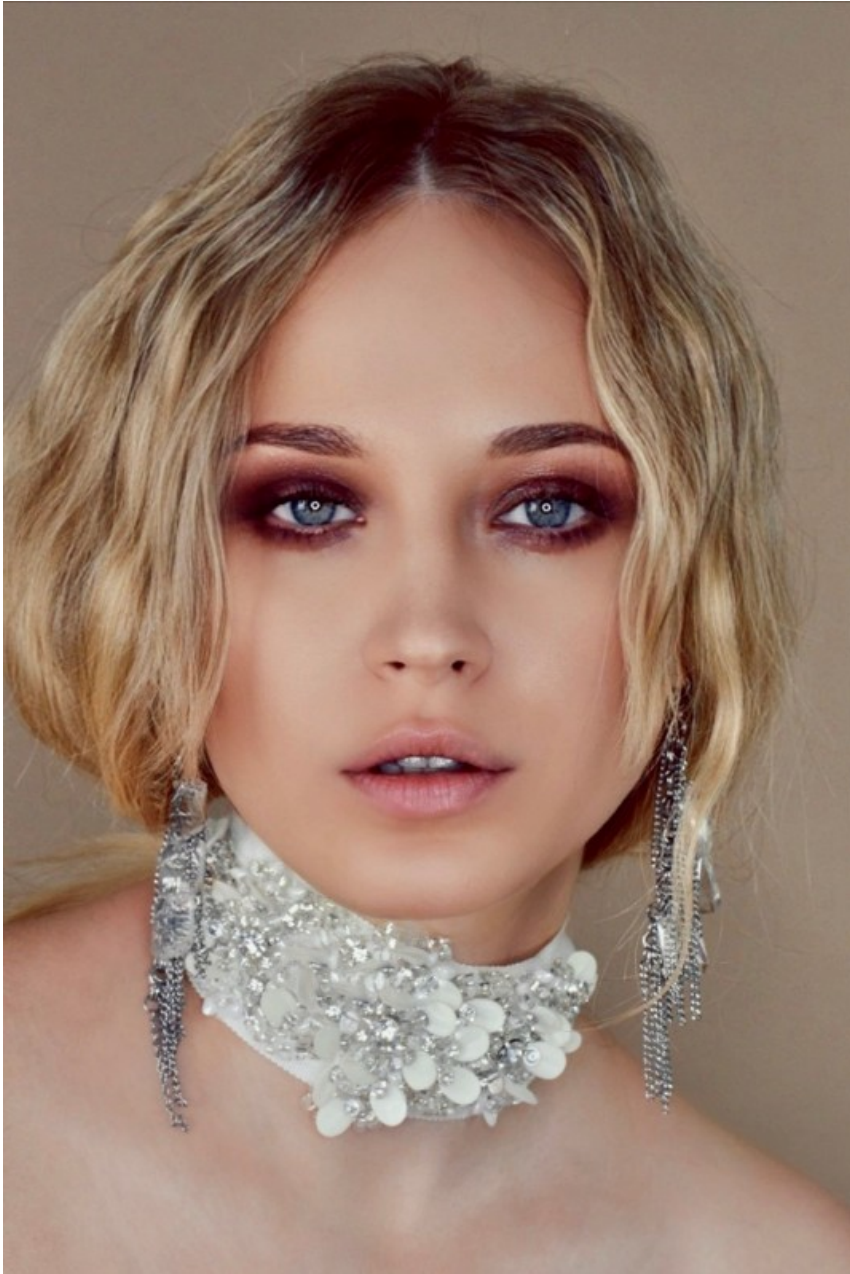

The models

SPRACHKENNTNISSE

Deutsch · Muttersprache
Englisch · Fließend
Russisch · Muttersprache

DERZEITIGE TÄTIGKEIT

IT Support Mitarbeiter

MESSEERFAHRUNG

- ABC Salon 2019 in München für Schantal Brautmoden (Brautkleiderpräsentation) - Beautymodel in München 2019 für Relaunch der Beauty Linie von Korres Deutschland - Hotelshooting für Euler GmbH -...

BERUFSAUSBILDUNG

Ingenieur

VIKTORIA S. - #1525

KREUZSTR. 34 · 33602 BIELEFELD · GERMANY · +49 521 3373 2910

WWW.THE-MODELS.DE · INFO@THE-MODELS.DE

GRÖßE · 170CM
KONFEKTION · 36

SCHUHE · 37
MAßE · 84/66/92

GEBURTSTAG · 1988
HAARFARBE · DUNKELBLOND