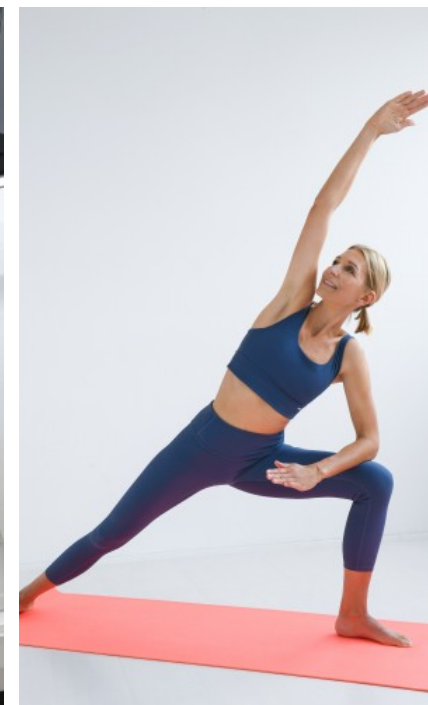

BERUFSAUSBILDUNG

Grafik-Design

BARBARA J. - #16802

KREUZSTR. 34 · 33602 BIELEFELD · GERMANY · +49 521 3373 2910

WWW.THE-MODELS.DE · INFO@THE-MODELS.DE

GRÖßE · 180CM

KONFEKTION · 36/38

SCHUHE · 41

MAßE · 84/66/92

GEBURTSJAHR · 1967

HAARFARBE · DUNKELBLOND