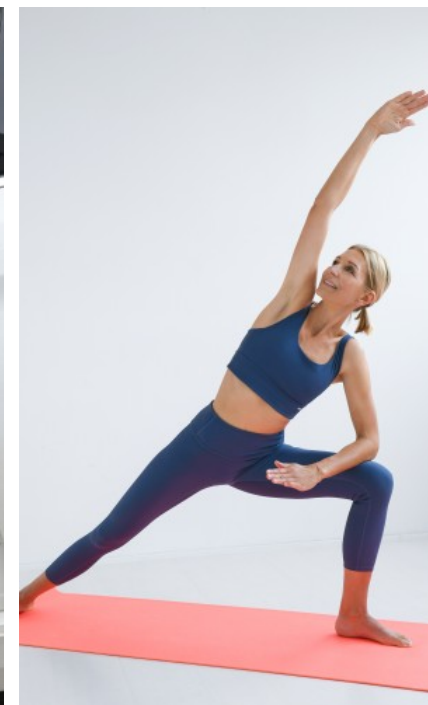

BERUFSAUSBILDUNG

Grafik-Design

BARBARA J. - #16802

KREUZSTR. 34 · 33602 BIELEFELD · GERMANY · +49 521 3373 2910

WWW.THE-MODELS.DE · INFO@THE-MODELS.DE

GRÖÙE · 180CM

KONFEKTION · 36/38

SCHUHE · 41

MAÙE · 84/66/92

GEBURTSJAHR · 1967

HAARFARBE · DUNKELBLOND