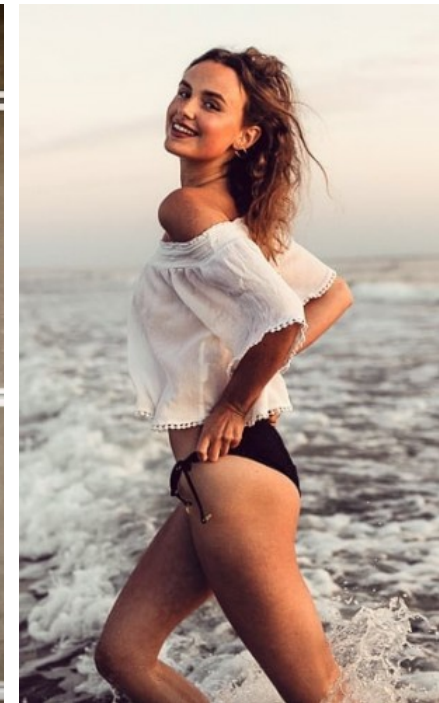

DERZEITIGE TÄTIGKEIT

Studentin; Servicekraft im Peter Pane

BERUFSAUSBILDUNG

Abitur

ALINA S. - #17032

KREUZSTR. 34 · 33602 BIELEFELD · GERMANY · +49 521 3373 2910

WWW.THE-MODELS.DE · INFO@THE-MODELS.DE

GRÖßE · 178CM
KONFEKTION · 36/38

SCHUHE · 39
MAßE · 90/67/99

GEBURTSJAHR · 1995
HAARFARBE · HELLBRAUN