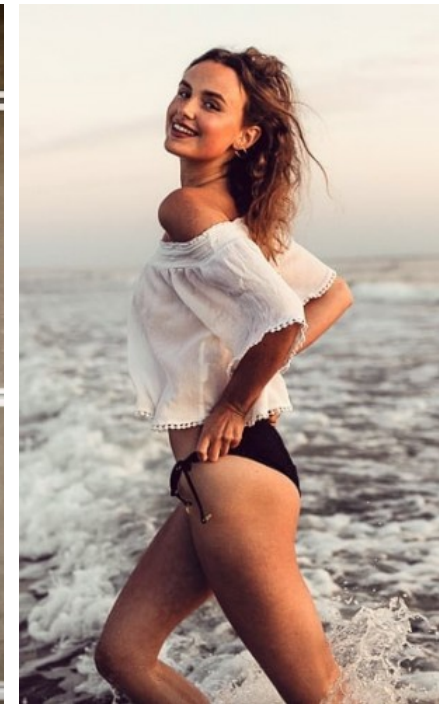

DERZEITIGE TÄTIGKEIT

Studentin; Servicekraft im Peter Pane

BERUFSAUSBILDUNG

Abitur

ALINA S. - #17032

KREUZSTR. 34 · 33602 BIELEFELD · GERMANY · +49 521 3373 2910

WWW.THE-MODELS.DE · INFO@THE-MODELS.DE

GRÖßE · 178CM
KONFEKTION · 36/38

SCHUHE · 39
MAßE · 90/67/99

GEBURTSJAHR · 1995
HAARFARBE · HELLBRAUN