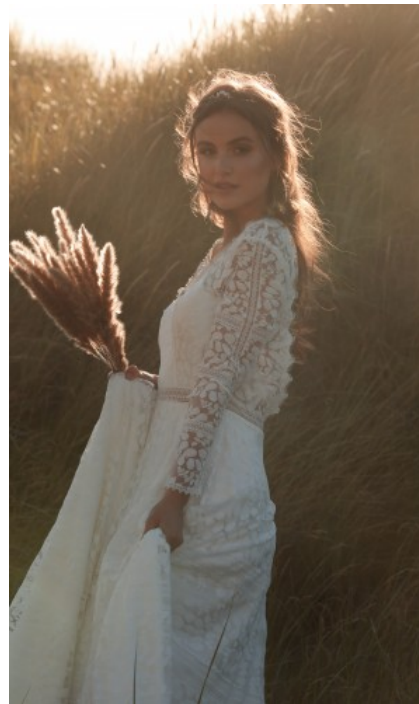

BERUFSAUSBILDUNG

Abitur

ALINA S. - #17032

KREUZSTR. 34 · 33602 BIELEFELD · GERMANY · +49 521 3373 2910

WWW.THE-MODELS.DE · INFO@THE-MODELS.DE

GRÖßE · 178CM
KONFEKTION · 36/38

SCHUHE · 39
MAßE · 90/67/99

GEBURTSJAHR · 1995
HAARFARBE · HELLBRAUN