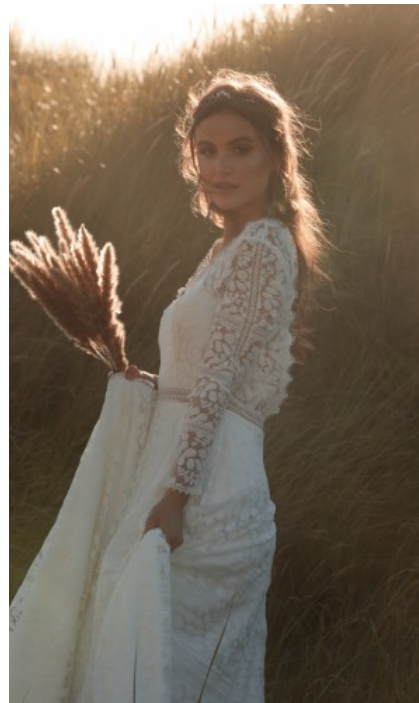

BERUFSAUSBILDUNG

Abitur

ALINA S. - #17032

KREUZSTR. 34 · 33602 BIELEFELD · GERMANY · +49 521 3373 2910

WWW.THE-MODELS.DE · INFO@THE-MODELS.DE

GRÖßE · 178CM
KONFEKTION · 36/38

SCHUHE · 39
MAßE · 90/67/99

GEBURTSJAHR · 1995
HAARFARBE · HELLBRAUN