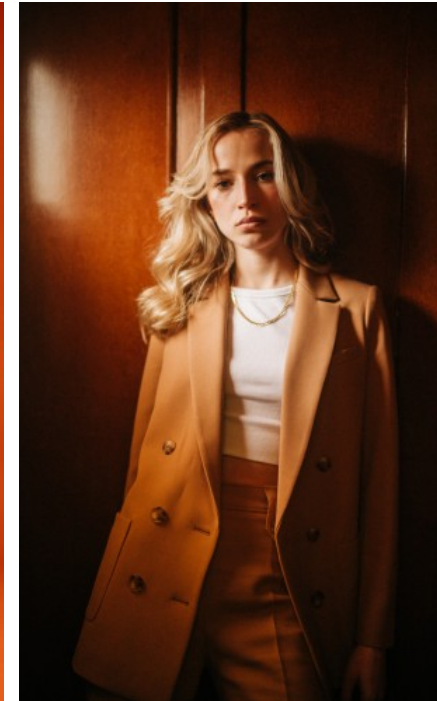

DERZEITIGE TÄTIGKEIT

Selbstständig

MESSEERFAHRUNG

Ich arbeite schon seit 2017 professionell als Model und als Messehostess. Neben größeren Events wie der IAA Frankfurt, VIP Betreuung im Paddock Club am Hockenheimring und Festivals bis hin zu kleinere...

BERUFSAUSBILDUNG

GRÖßE · 176CM
KONFEKTION · 34

SCHUHE · 38
MAßE · 74/61/91

GEBURTSJAHR · 1999
HAARFARBE · BRAUN