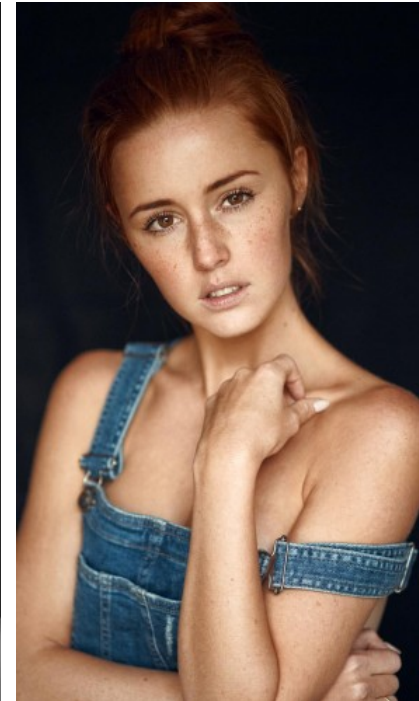

BERUFSAUSBILDUNG

Bankkauffrau

EVA H. - #17638

KREUZSTR. 34 · 33602 BIELEFELD · GERMANY · +49 521 3373 2910

WWW.THE-MODELS.DE · INFO@THE-MODELS.DE

GRÖßE · 163CM
KONFEKTION · 34/36

SCHUHE · 36
MAßE · 86/67/89

GEBURTSJAHR · 1992
HAARFARBE · ROT