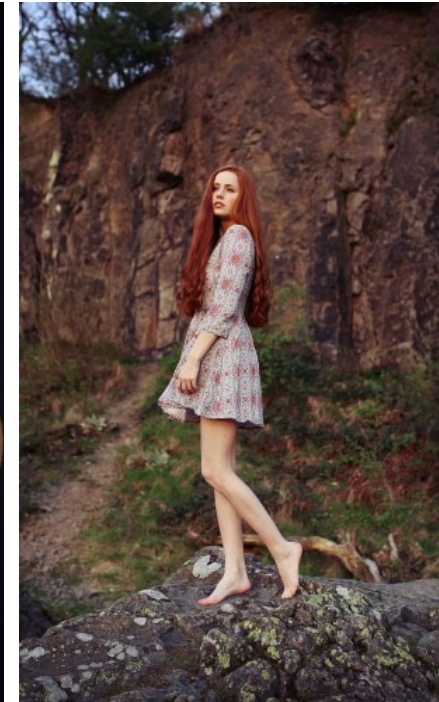

BERUFSAUSBILDUNG

Bankkauffrau

EVA H. - #17638

KREUZSTR. 34 · 33602 BIELEFELD · GERMANY · +49 521 3373 2910

WWW.THE-MODELS.DE · INFO@THE-MODELS.DE

GRÖßE · 163CM
KONFEKTION · 34/36

SCHUHE · 36
MAßE · 86/67/89

GEBURTSJAHR · 1992
HAARFARBE · ROT