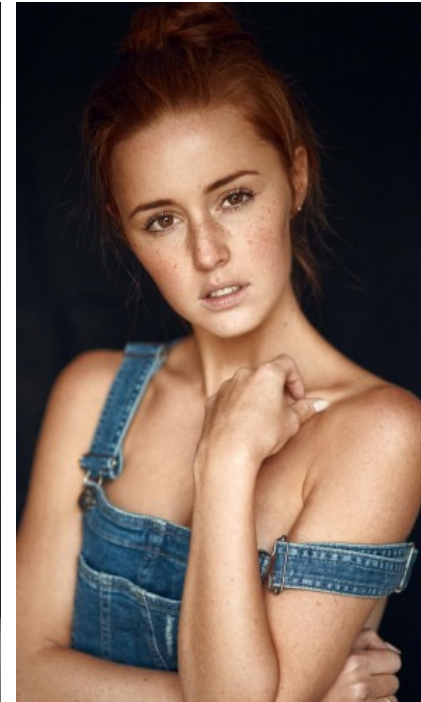

BERUFSAUSBILDUNG

Bankkauffrau

EVA H. - #17638

KREUZSTR. 34 · 33602 BIELEFELD · GERMANY · +49 521 3373 2910

WWW.THE-MODELS.DE · INFO@THE-MODELS.DE

GRÖßE · 163CM
KONFEKTION · 34/36

SCHUHE · 36
MAßE · 86/67/89

GEBURTSJAHR · 1992
HAARFARBE · ROT