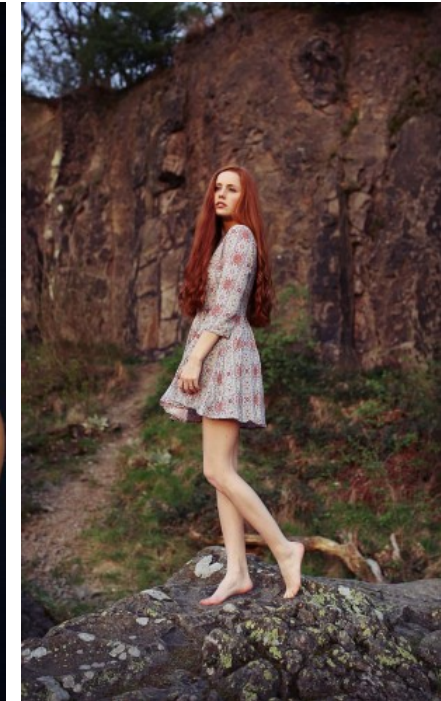

BERUFSAUSBILDUNG

Bankkauffrau

EVA H. - #17638

KREUZSTR. 34 · 33602 BIELEFELD · GERMANY · +49 521 3373 2910

WWW.THE-MODELS.DE · INFO@THE-MODELS.DE

GRÖßE · 163CM
KONFEKTION · 34/36

SCHUHE · 36
MAßE · 86/67/89

GEBURTSJAHR · 1992
HAARFARBE · ROT