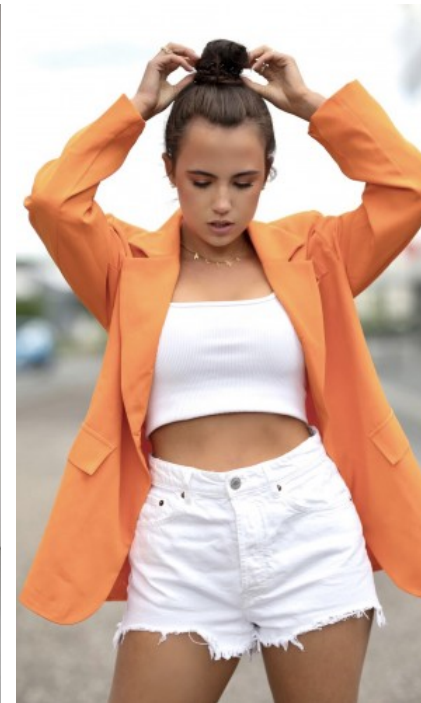

BERUFSAUSBILDUNG

Abitur

ALINA MARIE B. - #18216

KREUZSTR. 34 · 33602 BIELEFELD · GERMANY · +49 521 3373 2910

WWW.THE-MODELS.DE · INFO@THE-MODELS.DE

GRÖßE · 169CM
KONFEKTION · 36

SCHUHE · 39
MAßE · 85/62/95

GEBURTSJAHR · 2001
HAARFARBE · DUNKELBRAUN