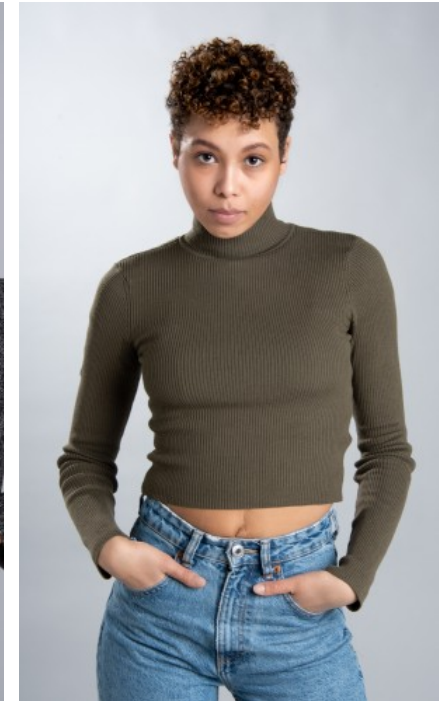

The models

SPRACHKENNTNISSE

Deutsch · Muttersprache
Englisch · Fließend

DERZEITIGE TÄTIGKEIT

Tanzlehrerin

MESSEERFAHRUNG

Ich bin eine offene und kommunikative Person, die aufgeschlossen auf Andere zugehen kann.

BERUFSAUSBILDUNG

Abitur

JENNA CHANTAL C. - #18465

KREUZSTR. 34 · 33602 BIELEFELD · GERMANY · +49 521 3373 2910

WWW.THE-MODELS.DE · INFO@THE-MODELS.DE

GRÖßE · 166CM
KONFEKTION · 34/36

SCHUHE · 37
MAßE · 80/66/87

GEBURTSJAHR · 1993
HAARFARBE · BRAUN