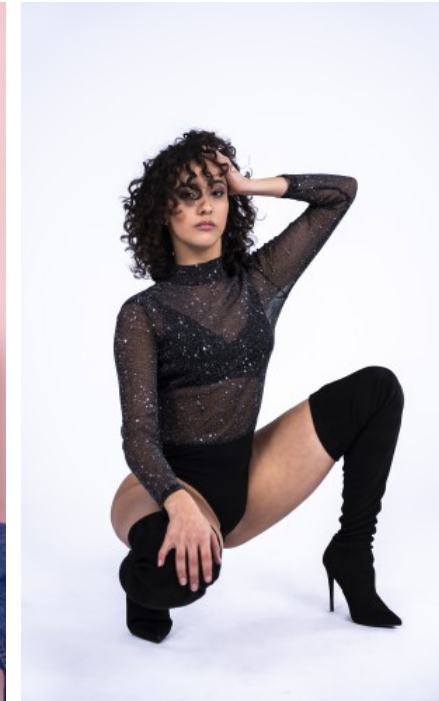

BERUFSAUSBILDUNG

Bachelor of Arts

HANNAH M. - #18544

KREUZSTR. 34 · 33602 BIELEFELD · GERMANY · +49 521 3373 2910

WWW.THE-MODELS.DE · INFO@THE-MODELS.DE

GRÖßE · 163CM
KONFEKTION · 34/36

SCHUHE · 37
MAßE · 77/65/92

GEBURTSJAHR · 1997
HAARFARBE · DUNKELBRAUN