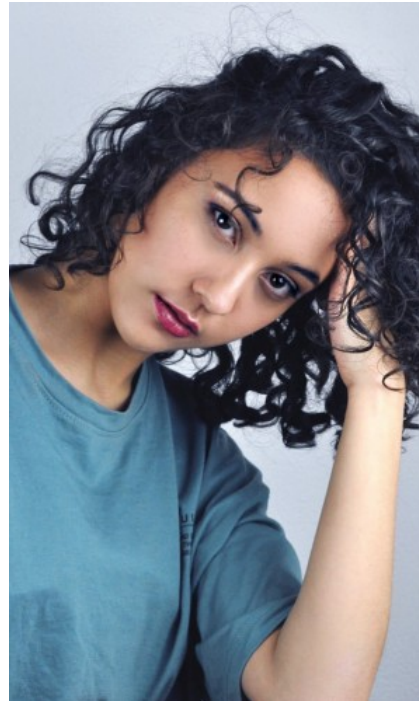

BERUFSAUSBILDUNG

Bachelor of Arts

HANNAH M. - #18544

KREUZSTR. 34 · 33602 BIELEFELD · GERMANY · +49 521 3373 2910

WWW.THE-MODELS.DE · INFO@THE-MODELS.DE

GRÖßE · 163CM
KONFEKTION · 34/36

SCHUHE · 37
MAßE · 77/65/92

GEBURTSJAHR · 1997
HAARFARBE · DUNKELBRAUN