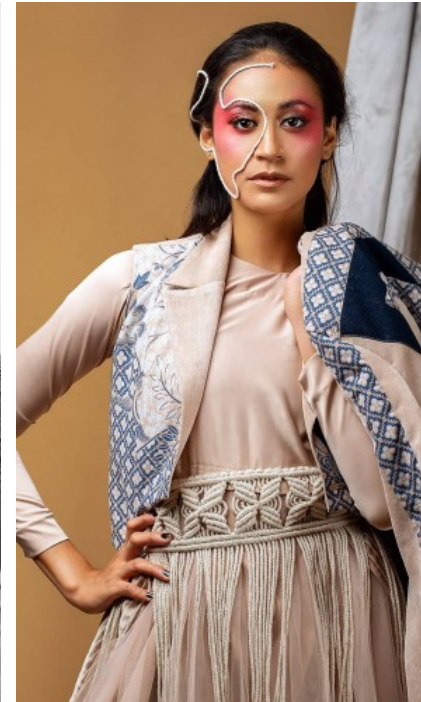

BERUFSAUSBILDUNG

Bachelor of Arts ZFH Angewandte Sprachen

FELICE S. - #19412

KREUZSTR. 34 · 33602 BIELEFELD · GERMANY · +49 521 3373 2910

WWW.THE-MODELS.DE · INFO@THE-MODELS.DE

GRÖßE · 178CM
KONFEKTION · 38

SCHUHE · 39
MAßE · 88/69/96

GEBURTSJAHR · 1995
HAARFARBE · SCHWARZ