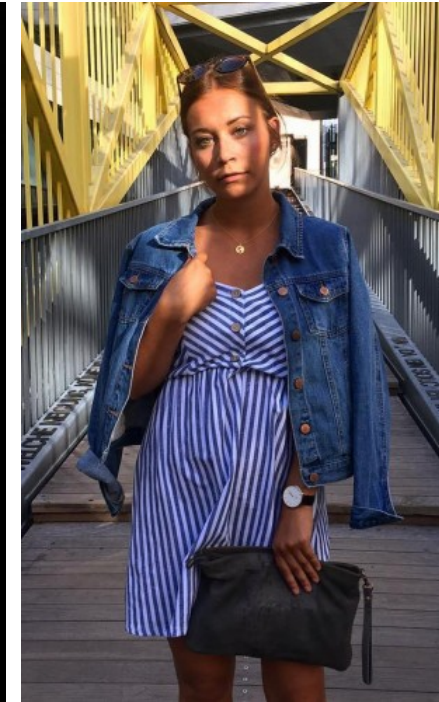

BERUFSAUSBILDUNG

Abitur

SARAH G. - #20815

KREUZSTR. 34 · 33602 BIELEFELD · GERMANY · +49 521 3373 2910

WWW.THE-MODELS.DE · INFO@THE-MODELS.DE

GRÖßE · 168CM
KONFEKTION · 36

SCHUHE · 39
MAßE · 90/77/87

GEBURTSJAHR · 1996
HAARFARBE · BRAUN