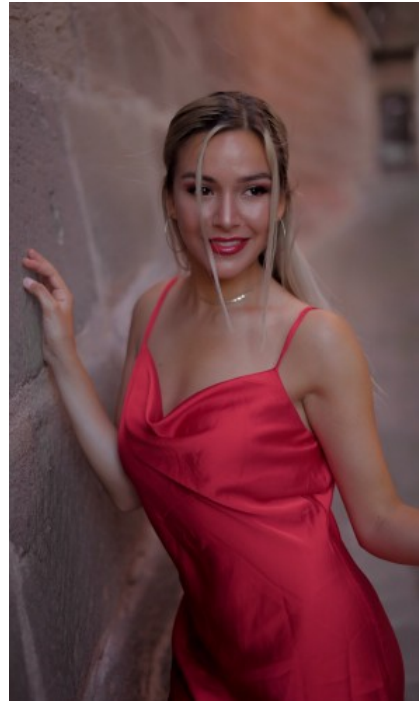

BERUFSAUSBILDUNG

Studentin

SEDA S. - #21250

KREUZSTR. 34 · 33602 BIELEFELD · GERMANY · +49 521 3373 2910

WWW.THE-MODELS.DE · INFO@THE-MODELS.DE

GRÖÖE · 165CM
KONFEKTION · 32/34

SCHUHE · 38
MAÖE · 88/66/88

GEBURTSJAHR · 1994
HAARFARBE · BLOND