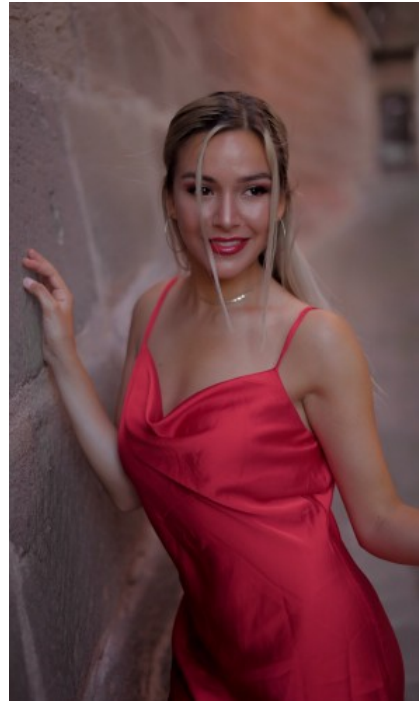

BERUFSAUSBILDUNG

Studentin

SEDA S. - #21250

KREUZSTR. 34 · 33602 BIELEFELD · GERMANY · +49 521 3373 2910

WWW.THE-MODELS.DE · INFO@THE-MODELS.DE

GRÖßE · 165CM
KONFEKTION · 32/34

SCHUHE · 38
MAßE · 88/66/88

GEBURTSJAHR · 1994
HAARFARBE · BLOND