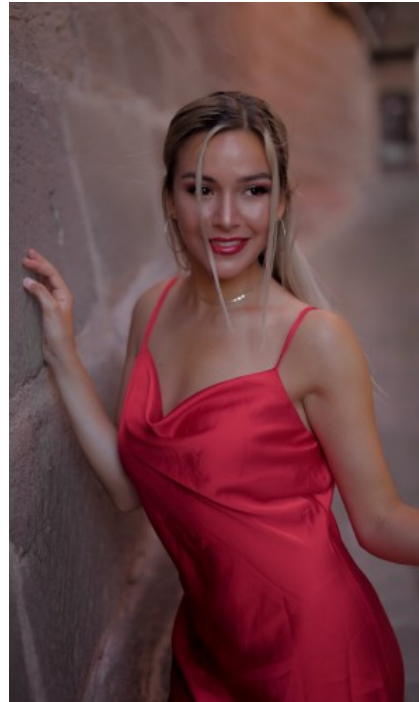

BERUFSAUSBILDUNG

Studentin

SEDA S. - #21250

KREUZSTR. 34 · 33602 BIELEFELD · GERMANY · +49 521 3373 2910

WWW.THE-MODELS.DE · INFO@THE-MODELS.DE

GRÖßE · 165CM
KONFEKTION · 32/34

SCHUHE · 38
MAßE · 88/66/88

GEBURTSJAHR · 1994
HAARFARBE · BLOND