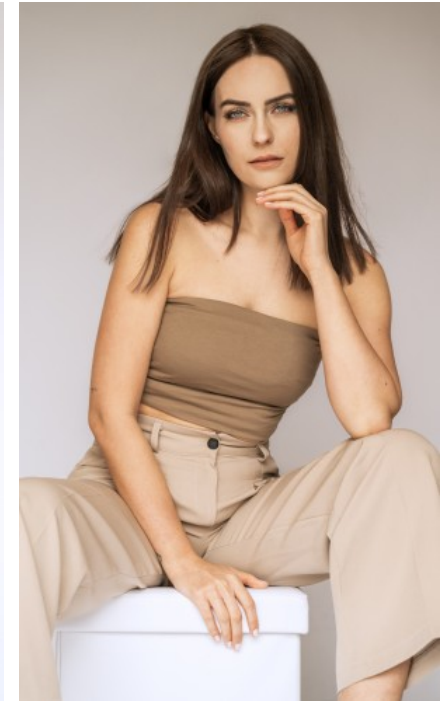

BERUFSAUSBILDUNG

Erzieherin

CARINA S. - #21516

KREUZSTR. 34 · 33602 BIELEFELD · GERMANY · +49 521 3373 2910

WWW.THE-MODELS.DE · INFO@THE-MODELS.DE

GRÖßE · 174CM
KONFEKTION · 36

SCHUHE · 41
MAßE · 88/63/91

GEBURTSJAHR · 1995
HAARFARBE · BRAUN