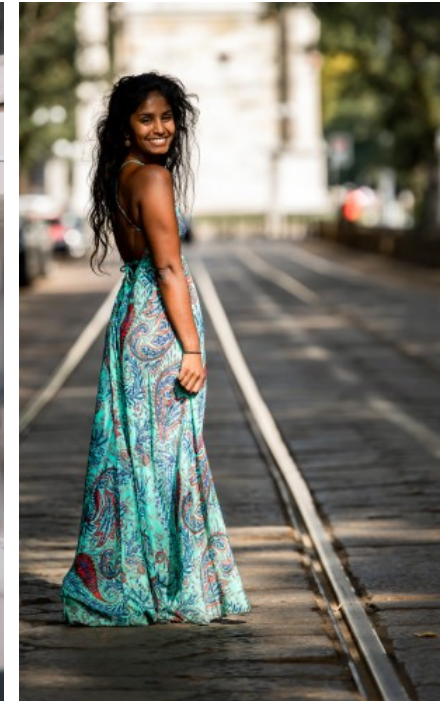

BERUFSAUSBILDUNG

Personal Trainerin

DIANA S. - #22737

KREUZSTR. 34 · 33602 BIELEFELD · GERMANY · +49 521 3373 2910

WWW.THE-MODELS.DE · INFO@THE-MODELS.DE

GRÖßE · 158CM
KONFEKTION · 36

SCHUHE · 37
MAßE · 80/62/95

GEBURTSJAHR · 1994
HAARFARBE · SCHWARZ