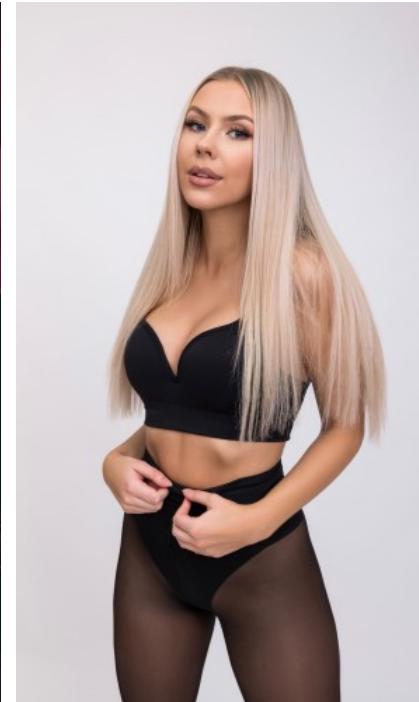

ALINA G. - #22891

KREUZSTR. 34 · 33602 BIELEFELD · GERMANY · +49 521 3373 2910

WWW.THE-MODELS.DE · INFO@THE-MODELS.DE

GRÖßE · 173CM
KONFEKTION · 36

SCHUHE · 39
MAßE · 86/68/92

GEBURTSJAHR · 1997
HAARFARBE · HELLBLOND