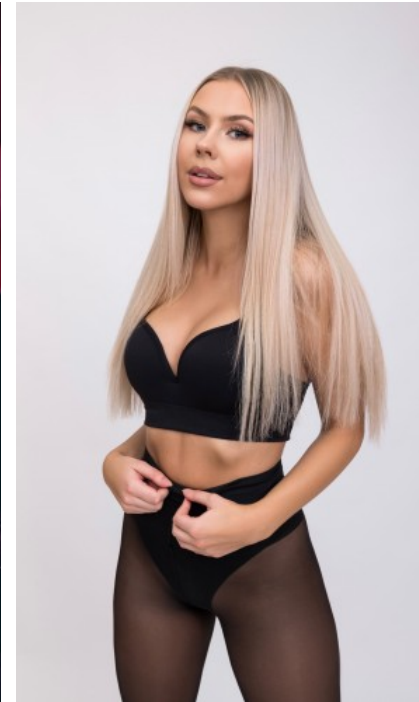

ALINA G. - #22891

KREUZSTR. 34 · 33602 BIELEFELD · GERMANY · +49 521 3373 2910

WWW.THE-MODELS.DE · INFO@THE-MODELS.DE

GRÖÙE · 173CM
KONFEKTION · 36

SCHUHE · 39
MAÙE · 86/68/92

GEBURTSJAHR · 1997
HAARFARBE · HELLBLOND