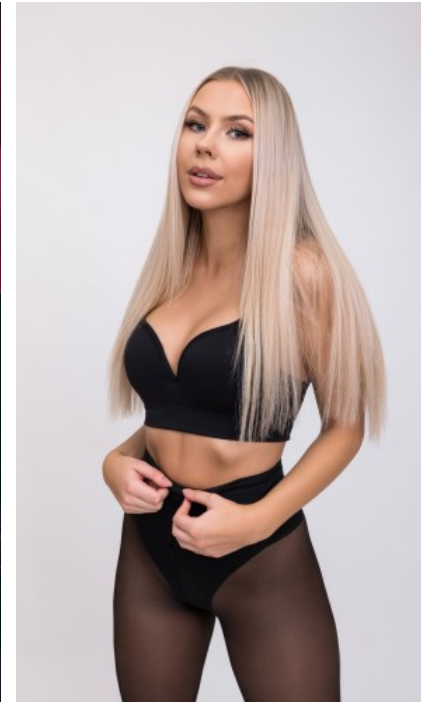

ALINA G. - #22891

KREUZSTR. 34 · 33602 BIELEFELD · GERMANY · +49 521 3373 2910

WWW.THE-MODELS.DE · INFO@THE-MODELS.DE

GRÖßE · 173CM
KONFEKTION · 36

SCHUHE · 39
MAßE · 86/68/92

GEBURTSJAHR · 1997
HAARFARBE · HELLBLOND