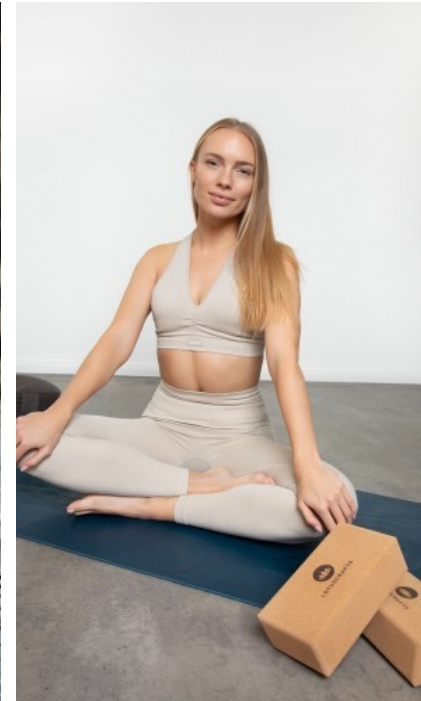

BERUFSAUSBILDUNG

Abitur

TABEA W. - #2560

KREUZSTR. 34 · 33602 BIELEFELD · GERMANY · +49 521 3373 2910

WWW.THE-MODELS.DE · INFO@THE-MODELS.DE

GRÖßE · 175CM
KONFEKTION · 36

SCHUHE · 39
MAßE · 88/66/94

GEBURTSJAHR · 1995
HAARFARBE · BLOND