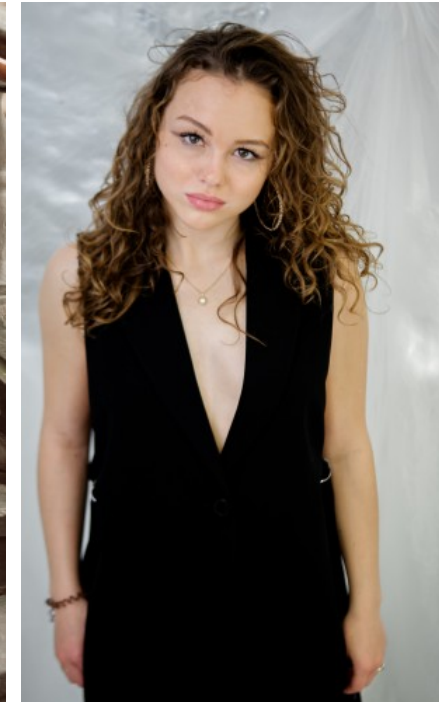

The models

SPRACHKENNTNISSE

Deutsch · Muttersprache
Englisch · Fließend
Französisch · Fließend
Russisch · Fließend

DERZEITIGE TÄTIGKEIT

Studentin

MESSEERFAHRUNG

Da ich bereits einige Erfahrungen als Hostess sammeln konnte, bin ich mit verschiedenen Aufgaben schon vertraut.

BERUFSAUSBILDUNG

Abitur

ANASTASIA S. - #27164

KREUZSTR. 34 · 33602 BIELEFELD · GERMANY · +49 521 3373 2910

WWW.THE-MODELS.DE · INFO@THE-MODELS.DE

GRÖßE · 169CM
KONFEKTION · 34/36

SCHUHE · 38
MAßE · 85/62/85

GEBURTSJAHR · 2002
HAARFARBE · DUNKELBLOND