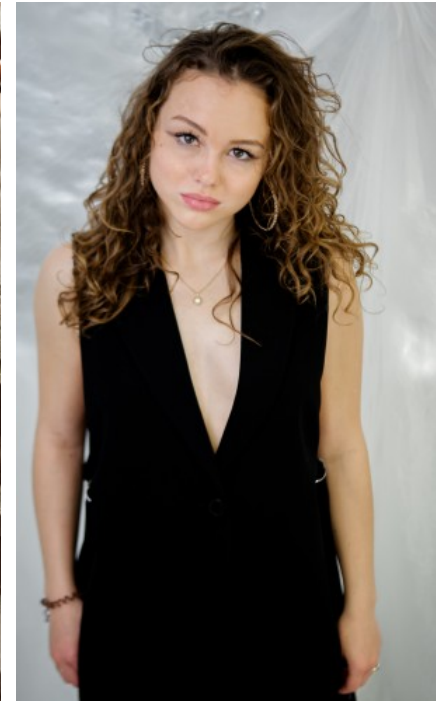

The models

SPRACHKENNTNISSE

Deutsch · Muttersprache
Englisch · Fließend
Französisch · Fließend
Russisch · Fließend

DERZEITIGE TÄTIGKEIT

Studentin

MESSEERFAHRUNG

Da ich bereits einige Erfahrungen als Hostess sammeln konnte, bin ich mit verschiedenen Aufgaben schon vertraut.

BERUFSAUSBILDUNG

Abitur

ANASTASIA S. - #27164

KREUZSTR. 34 · 33602 BIELEFELD · GERMANY · +49 521 3373 2910

WWW.THE-MODELS.DE · INFO@THE-MODELS.DE

GRÖßE · 169CM
KONFEKTION · 34/36

SCHUHE · 38
MAßE · 85/62/85

GEBURTSJAHR · 2002
HAARFARBE · DUNKELBLOND