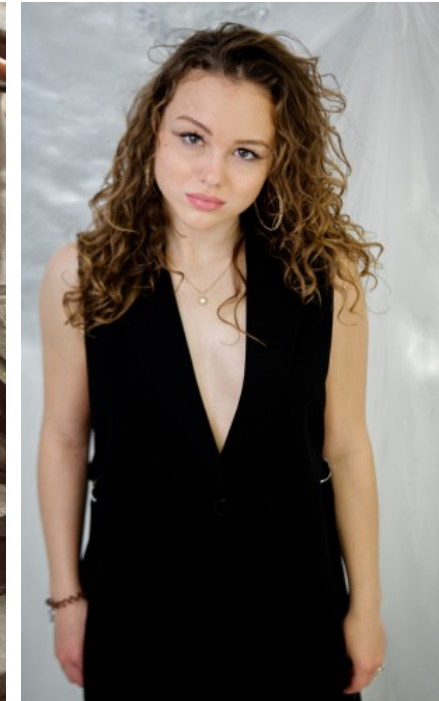

The models

SPRACHKENNTNISSE

Deutsch · Muttersprache
Englisch · Fließend
Französisch · Fließend
Russisch · Fließend

DERZEITIGE TÄTIGKEIT

Studentin

MESSEERFAHRUNG

Da ich bereits einige Erfahrungen als Hostess sammeln konnte, bin ich mit verschiedenen Aufgaben schon vertraut.

BERUFSAUSBILDUNG

Abitur

ANASTASIA S. - #27164

KREUZSTR. 34 · 33602 BIELEFELD · GERMANY · +49 521 3373 2910

WWW.THE-MODELS.DE · INFO@THE-MODELS.DE

GRÖßE · 169CM
KONFEKTION · 34/36

SCHUHE · 38
MAßE · 85/62/85

GEBURTSJAHR · 2002
HAARFARBE · DUNKELBLOND