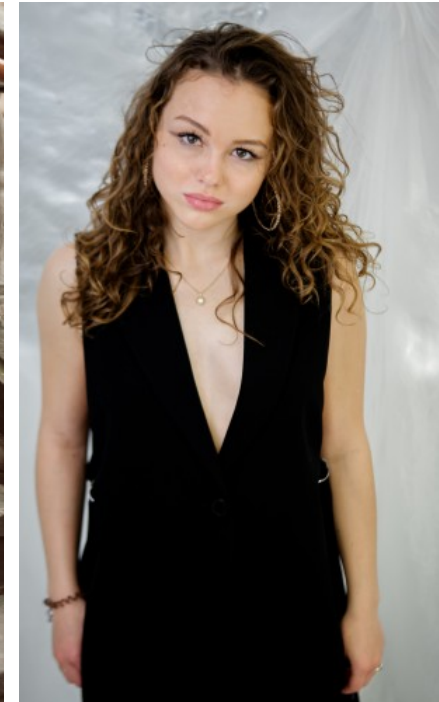

The models

SPRACHKENNTNISSE

Deutsch · Muttersprache
Englisch · Fließend
Französisch · Fließend
Russisch · Fließend

DERZEITIGE TÄTIGKEIT

Studentin

MESSEERFAHRUNG

Da ich bereits einige Erfahrungen als Hostess sammeln konnte, bin ich mit verschiedenen Aufgaben schon vertraut.

BERUFSAUSBILDUNG

Abitur

ANASTASIA S. - #27164

KREUZSTR. 34 · 33602 BIELEFELD · GERMANY · +49 521 3373 2910

WWW.THE-MODELS.DE · INFO@THE-MODELS.DE

GRÖßE · 169CM
KONFEKTION · 34/36

SCHUHE · 38
MAßE · 85/62/85

GEBURTSJAHR · 2002
HAARFARBE · DUNKELBLOND