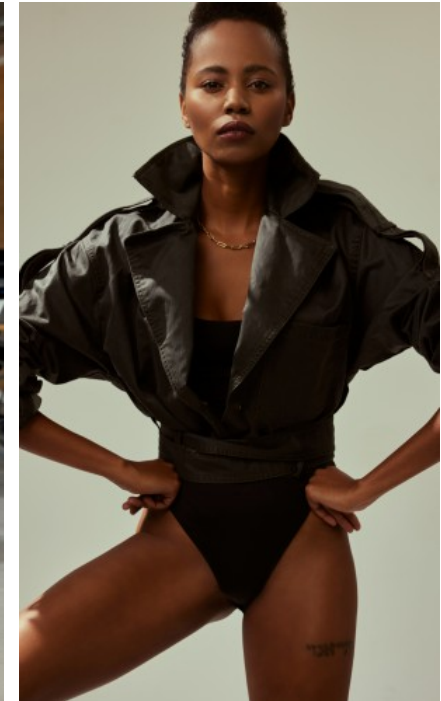

The models

SPRACHKENNTNISSE

Deutsch · Fließend
Englisch · Fließend
Französisch · Grundkenntnisse
Spanisch · Grundkenntnisse

DERZEITIGE TÄTIGKEIT

Studentin

MESSEERFAHRUNG

Die Arbeit als Hostess ist mir nicht fremd, da ich bereits einige Erfahrungen in dem Bereich gesammelt habe.

BERUFSAUSBILDUNG

Abitur

CATHERINE M. - #28419

KREUZSTR. 34 · 33602 BIELEFELD · GERMANY · +49 521 3373 2910

WWW.THE-MODELS.DE · INFO@THE-MODELS.DE

GRÖßE · 172CM
KONFEKTION · 34

SCHUHE · 37
MAßE · 85/60/86

GEBURTSJAHR · 1994
HAARFARBE · BRAUN