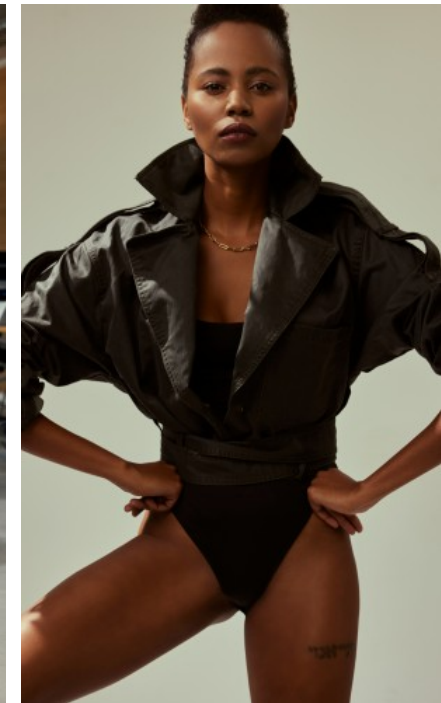

The models

SPRACHKENNTNISSE

Deutsch · Fließend
Englisch · Fließend
Französisch · Grundkenntnisse
Spanisch · Grundkenntnisse

DERZEITIGE TÄTIGKEIT

Studentin

MESSEERFAHRUNG

Die Arbeit als Hostess ist mir nicht fremd, da ich bereits einige Erfahrungen in dem Bereich gesammelt habe.

BERUFSAUSBILDUNG

Abitur

CATHERINE M. - #28419

KREUZSTR. 34 · 33602 BIELEFELD · GERMANY · +49 521 3373 2910

WWW.THE-MODELS.DE · INFO@THE-MODELS.DE

GRÖßE · 172CM
KONFEKTION · 34

SCHUHE · 37
MAßE · 85/60/86

GEBURTSJAHR · 1994
HAARFARBE · BRAUN