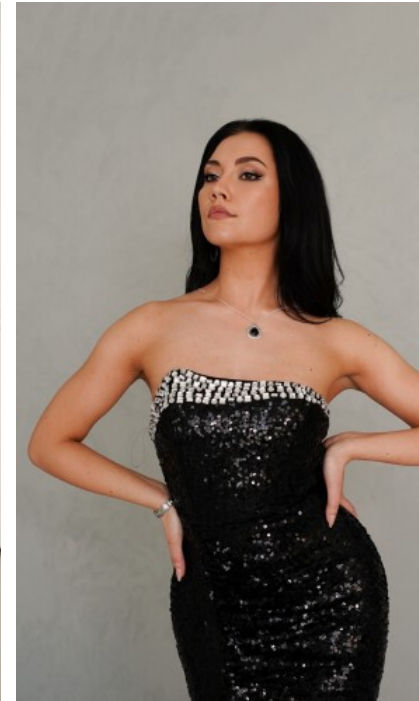

BERUFSAUSBILDUNG

Abitur

REGINA H. - #28674

KREUZSTR. 34 · 33602 BIELEFELD · GERMANY · +49 521 3373 2910

WWW.THE-MODELS.DE · INFO@THE-MODELS.DE

GRÖßE · 170CM
KONFEKTION · 36

SCHUHE · 39
MAßE · 80/60/90

GEBURTSJAHR · 1998
HAARFARBE · DUNKELBRAUN