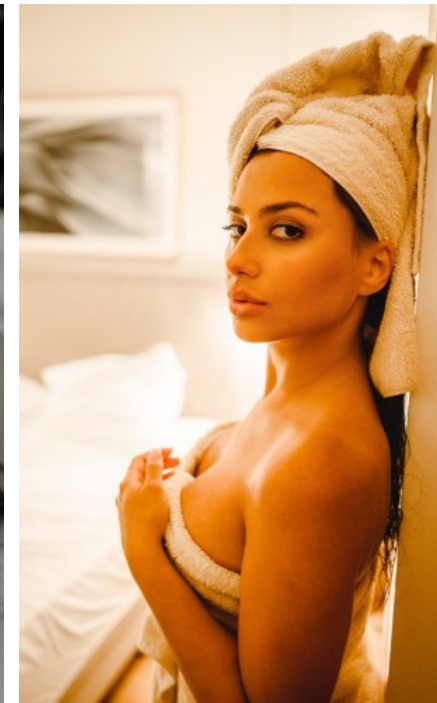

BERUFSAUSBILDUNG

Hotelfachfrau

TÜLAY T. - #28745

KREUZSTR. 34 · 33602 BIELEFELD · GERMANY · +49 521 3373 2910

WWW.THE-MODELS.DE · INFO@THE-MODELS.DE

GRÖßE · 161CM
KONFEKTION · 34/36

SCHUHE · 37
MAßE · 93/62/94

GEBURTSJAHR · 1996
HAARFARBE · DUNKELBRAUN