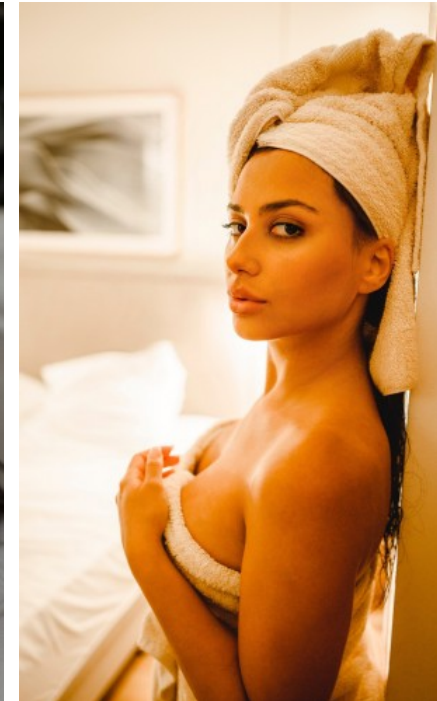

BERUFSAUSBILDUNG

Hotelfachfrau

TÜLAY T. - #28745

KREUZSTR. 34 · 33602 BIELEFELD · GERMANY · +49 521 3373 2910

WWW.THE-MODELS.DE · INFO@THE-MODELS.DE

GRÖßE · 161CM
KONFEKTION · 34/36

SCHUHE · 37
MAßE · 93/62/94

GEBURTSJAHR · 1996
HAARFARBE · DUNKELBRAUN