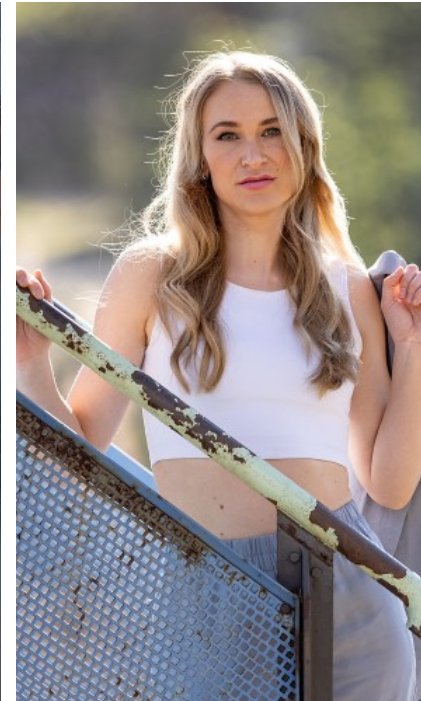

BERUFSAUSBILDUNG

Kosmetikerin

ANNALISA S. - #2901

KREUZSTR. 34 · 33602 BIELEFELD · GERMANY · +49 521 3373 2910

WWW.THE-MODELS.DE · INFO@THE-MODELS.DE

GRÖßE · 180CM
KONFEKTION · 38

SCHUHE · 40
MAßE · 90/75/101

GEBURTSJAHR · 1988
HAARFARBE · BLOND