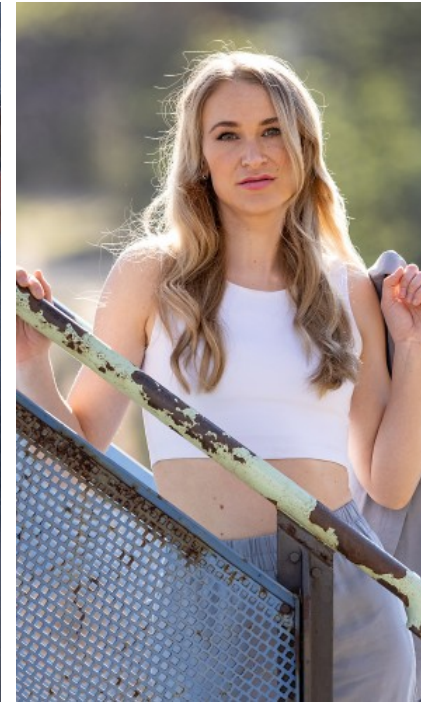

BERUFSAUSBILDUNG

Kosmetikerin

ANNALISA S. - #2901

KREUZSTR. 34 · 33602 BIELEFELD · GERMANY · +49 521 3373 2910

WWW.THE-MODELS.DE · INFO@THE-MODELS.DE

GRÖßE · 180CM
KONFEKTION · 38

SCHUHE · 40
MAßE · 90/75/101

GEBURTSJAHR · 1988
HAARFARBE · BLOND