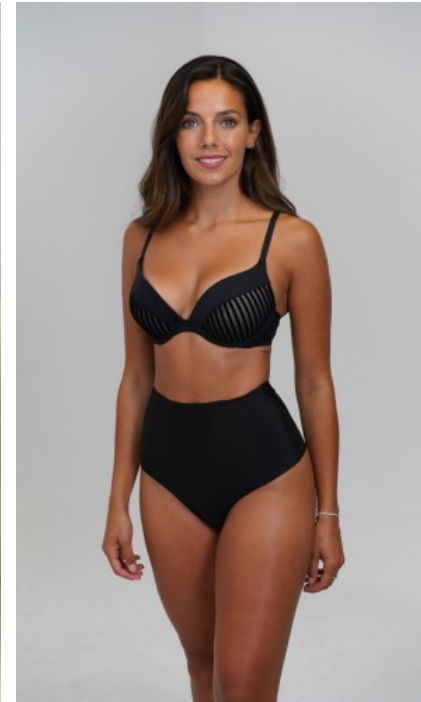

BERUFSAUSBILDUNG

Mittlere Reife

MELISSA P. - #29819

KREUZSTR. 34 · 33602 BIELEFELD · GERMANY · +49 521 3373 2910

WWW.THE-MODELS.DE · INFO@THE-MODELS.DE

GRÖßE · 162CM
KONFEKTION · 34/36

SCHUHE · 38
MAßE · 83/61/88

GEBURTSJAHR · 1998
HAARFARBE · DUNKELBRAUN