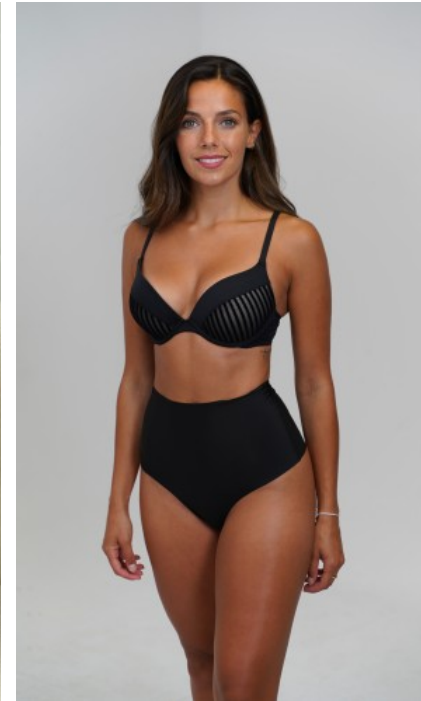

BERUFSAUSBILDUNG

Mittlere Reife

MELISSA P. - #29819

KREUZSTR. 34 · 33602 BIELEFELD · GERMANY · +49 521 3373 2910

WWW.THE-MODELS.DE · INFO@THE-MODELS.DE

GRÖßE · 162CM
KONFEKTION · 34/36

SCHUHE · 38
MAßE · 83/61/88

GEBURTSJAHR · 1998
HAARFARBE · DUNKELBRAUN