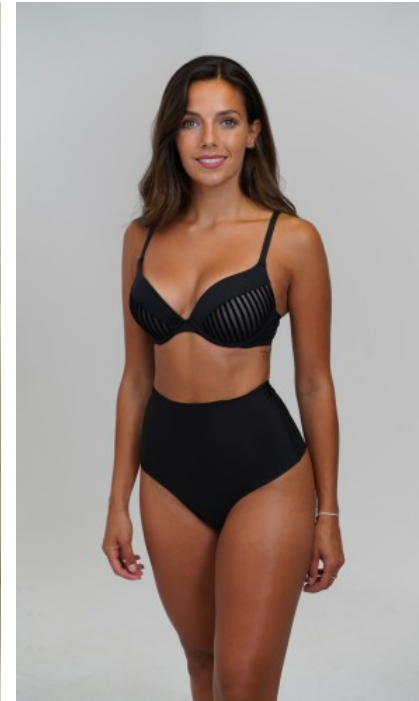

BERUFSAUSBILDUNG

Mittlere Reife

MELISSA P. - #29819

KREUZSTR. 34 · 33602 BIELEFELD · GERMANY · +49 521 3373 2910

WWW.THE-MODELS.DE · INFO@THE-MODELS.DE

GRÖßE · 162CM
KONFEKTION · 34/36

SCHUHE · 38
MAßE · 83/61/88

GEBURTSJAHR · 1998
HAARFARBE · DUNKELBRAUN