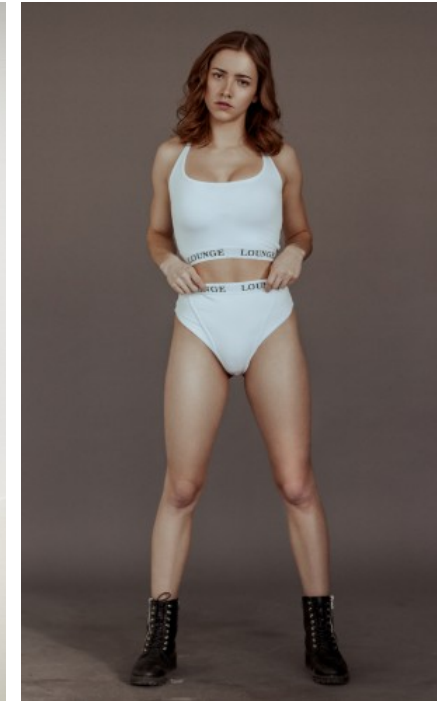

BERUFSAUSBILDUNG

Abitur

LEONIE W. - #30360

KREUZSTR. 34 · 33602 BIELEFELD · GERMANY · +49 521 3373 2910

WWW.THE-MODELS.DE · INFO@THE-MODELS.DE

GRÖßE · 167CM
KONFEKTION · 36

SCHUHE · 38
MAßE · 93/62/92

GEBURTSTAG · 2001
HAARFARBE · DUNKELBLOND