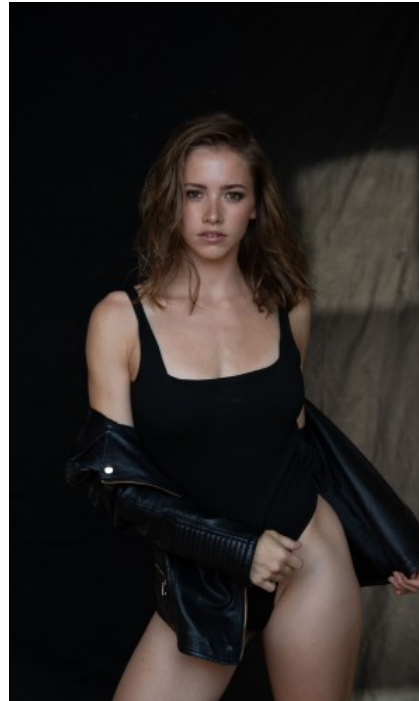

BERUFSAUSBILDUNG

Abitur

LEONIE W. - #30360

KREUZSTR. 34 · 33602 BIELEFELD · GERMANY · +49 521 3373 2910

WWW.THE-MODELS.DE · INFO@THE-MODELS.DE

GRÖßE · 167CM
KONFEKTION · 36

SCHUHE · 38
MAßE · 93/62/92

GEBURTSTAG · 2001
HAARFARBE · DUNKELBLOND