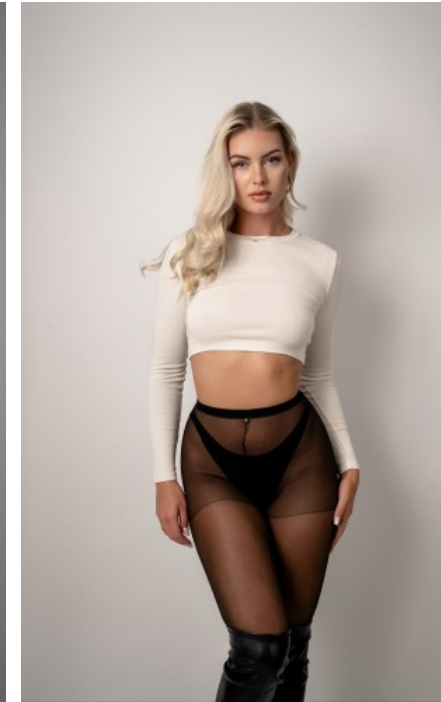

BERUFSAUSBILDUNG

Öffentlicher Dienst

LYDIA E. - #30578

KREUZSTR. 34 · 33602 BIELEFELD · GERMANY · +49 521 3373 2910

WWW.THE-MODELS.DE · INFO@THE-MODELS.DE

GRÖßE · 173CM

KONFEKTION · 34/36

SCHUHE · 40

MAßE · 82/61/76

GEBURTSJAHR · 1999

HAARFARBE · BLOND