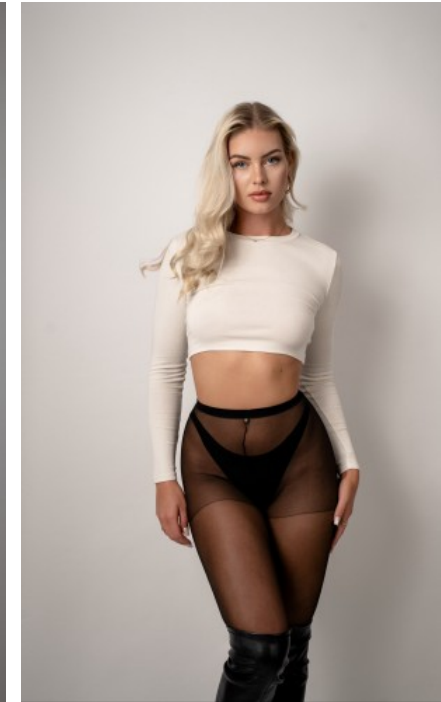

BERUFSAUSBILDUNG

Öffentlicher Dienst

LYDIA E. - #30578

KREUZSTR. 34 · 33602 BIELEFELD · GERMANY · +49 521 3373 2910

WWW.THE-MODELS.DE · INFO@THE-MODELS.DE

GRÖßE · 173CM
KONFEKTION · 34/36

SCHUHE · 40
MAßE · 82/61/76

GEBURTSJAHR · 1999
HAARFARBE · BLOND