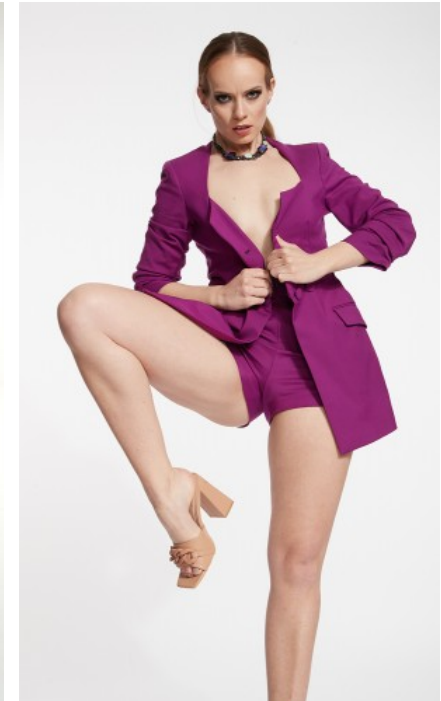

BERUFSAUSBILDUNG

Bachelor of Science

LISA D. - #31090

KREUZSTR. 34 · 33602 BIELEFELD · GERMANY · +49 521 3373 2910

WWW.THE-MODELS.DE · INFO@THE-MODELS.DE

GRÖÙE · 173CM
KONFEKTION · 36/38

SCHUHE · 40
MAÙE · 87/67/102

GEBURT SJ AHR · 1993
HAARFARBE · DUNKELBLOND