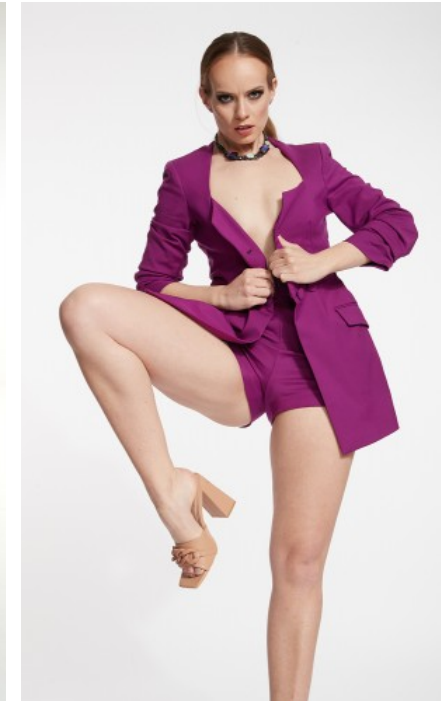

BERUFSAUSBILDUNG

Bachelor of Science

LISA D. - #31090

KREUZSTR. 34 · 33602 BIELEFELD · GERMANY · +49 521 3373 2910

WWW.THE-MODELS.DE · INFO@THE-MODELS.DE

GRÖßE · 173CM
KONFEKTION · 36/38

SCHUHE · 40
MAßE · 87/67/102

GEBURTSJAHR · 1993
HAARFARBE · DUNKELBLOND