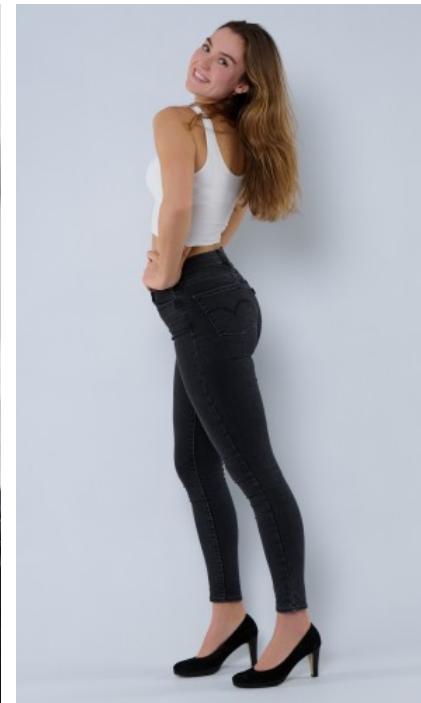

BERUFSAUSBILDUNG

Abitur

JULIA W. - #31139

KREUZSTR. 34 · 33602 BIELEFELD · GERMANY · +49 521 3373 2910

WWW.THE-MODELS.DE · INFO@THE-MODELS.DE

GRÖßE · 178CM
KONFEKTION · 36/38

SCHUHE · 41
MAßE · 88/69/87

GEBURTSJAHR · 2001
HAARFARBE · HELLBRAUN