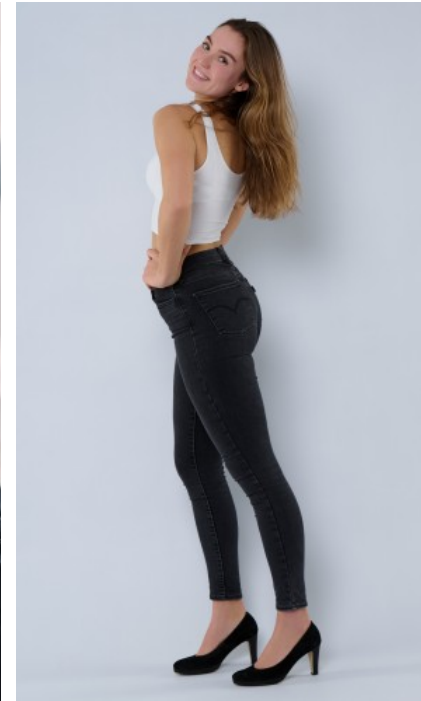

BERUFSAUSBILDUNG

Abitur

JULIA W. - #31139

KREUZSTR. 34 · 33602 BIELEFELD · GERMANY · +49 521 3373 2910

WWW.THE-MODELS.DE · INFO@THE-MODELS.DE

GRÖßE · 178CM
KONFEKTION · 36/38

SCHUHE · 41
MAßE · 88/69/87

GEBURTSJAHR · 2001
HAARFARBE · HELLBRAUN