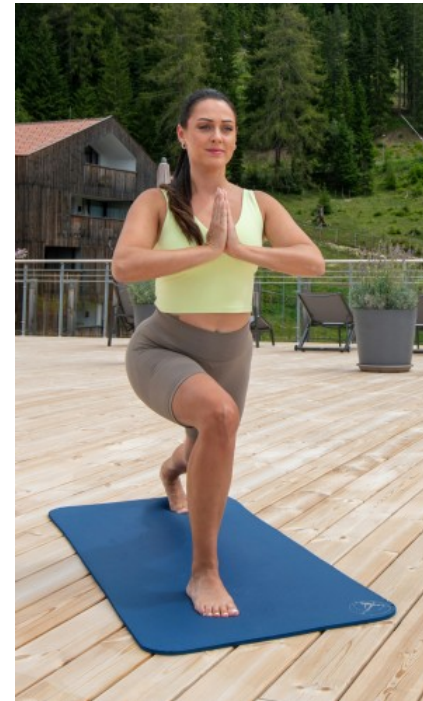

MARISA D. - #3131

KREUZSTR. 34 · 33602 BIELEFELD · GERMANY · +49 521 3373 2910

WWW.THE-MODELS.DE · INFO@THE-MODELS.DE

GRÖSSE · 171CM
KONFEKTION · 34/36

SCHUHE · 37
MASSE · 86/60/87

GEBURTSJAHR · 1992
HAARFARBE · DUNKELBRAUN