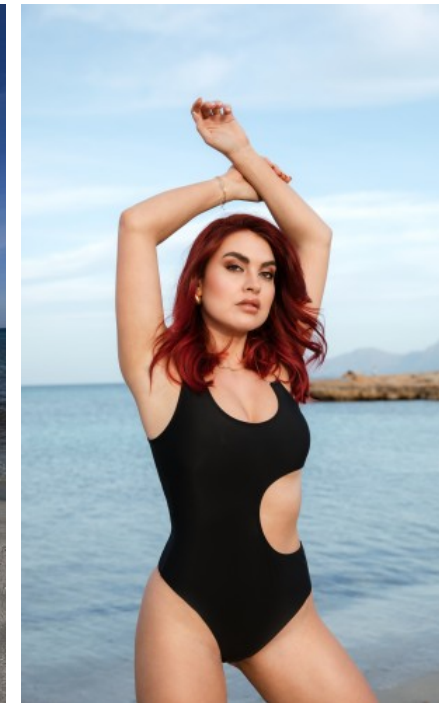

BERUFSAUSBILDUNG

IT-Technikerin

GRÖßE · 173CM
KONFEKTION · 36/38

SCHUHE · 38
MAßE · 92/70/102

GEBURTSJAHR · 1997
HAARFARBE · ROTBRAUN