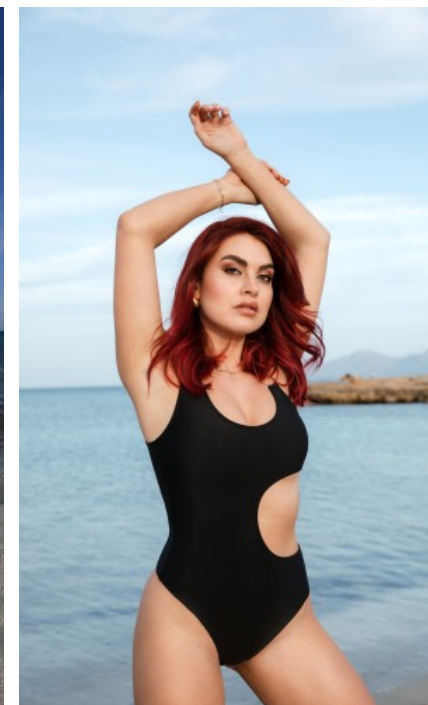

BERUFSAUSBILDUNG

IT-Technikerin

VANESSA L. - #32935

KREUZSTR. 34 · 33602 BIELEFELD · GERMANY · +49 521 3373 2910

WWW.THE-MODELS.DE · INFO@THE-MODELS.DE

GRÖÙE · 173CM
KONFEKTION · 36/38

SCHUHE · 38
MAÙE · 92/70/103

GEBURTSJAHR · 1997
HAARFARBE · ROTBRAUN