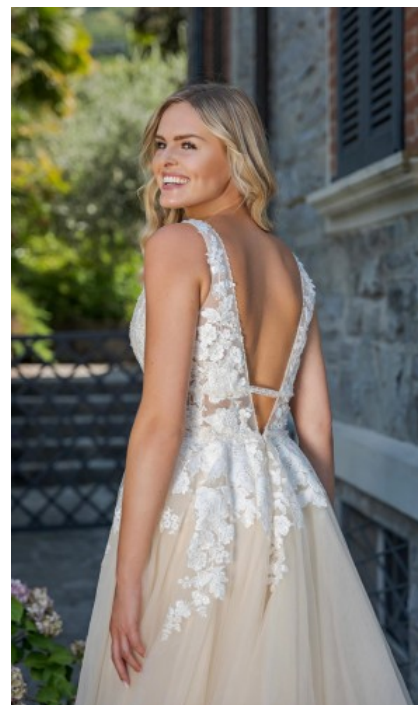

BERUFSAUSBILDUNG

Abgeschlossene Erzieherausbildung

VANESSA E. - #33454

KREUZSTR. 34 · 33602 BIELEFELD · GERMANY · +49 521 3373 2910

WWW.THE-MODELS.DE · INFO@THE-MODELS.DE

GRÖßE · 175CM
KONFEKTION · 36

SCHUHE · 36
MAßE · 85/64/87

GEBURTSJAHR · 1997
HAARFARBE · BLOND