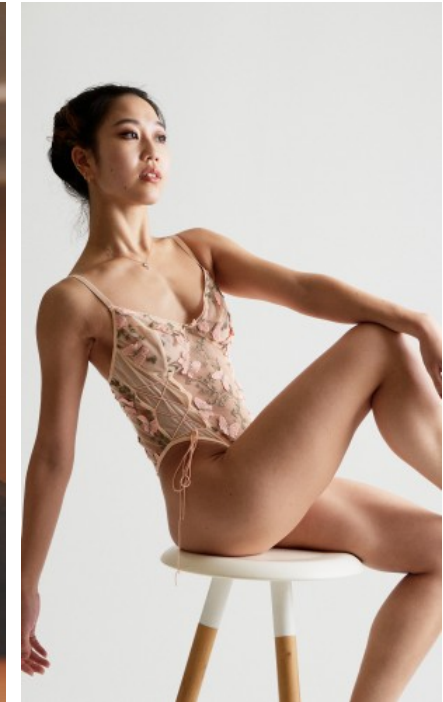

The models

SPRACHKENNTNISSE

Deutsch · Fließend
Englisch · Fließend
Französisch · Grundkenntnisse
Japanisch · Muttersprache

DERZEITIGE TÄTIGKEIT

Tänzerin

MESSEERFAHRUNG

Seit 2015 arbeite ich als professionelle Tänzerin in Deutschland und habe somit viel Erfahrung vor der Kamera und auf der Bühne vor Publikum sammeln können. Auch als Model wurde ich bereits für versch...

BERUFSAUSBILDUNG

Tänzerin

MAI F. - #34054

KREUZSTR. 34 · 33602 BIELEFELD · GERMANY · +49 521 3373 2910

WWW.THE-MODELS.DE · INFO@THE-MODELS.DE

GRÖßE · 166CM
KONFEKTION · 32/34

SCHUHE · 38
MAßE · 84/62/93

GEBURTSJAHR · 1996
HAARFARBE · SCHWARZ