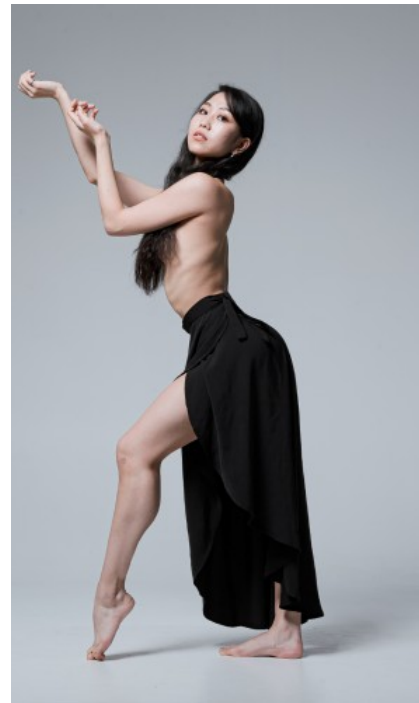

The models

SPRACHKENNTNISSE

Deutsch · Fließend
Englisch · Fließend
Französisch · Grundkenntnisse
Japanisch · Muttersprache

DERZEITIGE TÄTIGKEIT

Tänzerin

MESSEERFAHRUNG

Seit 2015 arbeite ich als professionelle Tänzerin in Deutschland und habe somit viel Erfahrung vor der Kamera und auf der Bühne vor Publikum sammeln können. Auch als Model wurde ich bereits für versch...

BERUFSAUSBILDUNG

Tänzerin

MAI F. - #34054

KREUZSTR. 34 · 33602 BIELEFELD · GERMANY · +49 521 3373 2910

WWW.THE-MODELS.DE · INFO@THE-MODELS.DE

GRÖßE · 166CM
KONFEKTION · 32/34

SCHUHE · 38
MAßE · 84/62/93

GEBURTSJAHR · 1996
HAARFARBE · SCHWARZ