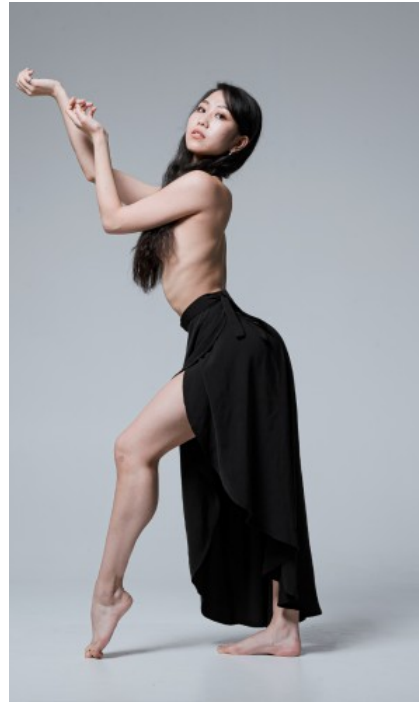

The models

SPRACHKENNTNISSE

Deutsch · Fließend
Englisch · Fließend
Französisch · Grundkenntnisse
Japanisch · Muttersprache

DERZEITIGE TÄTIGKEIT

Tänzerin

MESSEERFAHRUNG

Seit 2015 arbeite ich als professionelle Tänzerin in Deutschland und habe somit viel Erfahrung vor der Kamera und auf der Bühne vor Publikum sammeln können. Auch als Model wurde ich bereits für versch...

BERUFSAUSBILDUNG

Tänzerin

MAI F. - #34054

KREUZSTR. 34 · 33602 BIELEFELD · GERMANY · +49 521 3373 2910

WWW.THE-MODELS.DE · INFO@THE-MODELS.DE

GRÖßE · 166CM
KONFEKTION · 32/34

SCHUHE · 38
MAßE · 84/62/93

GEBURTSJAHR · 1996
HAARFARBE · SCHWARZ