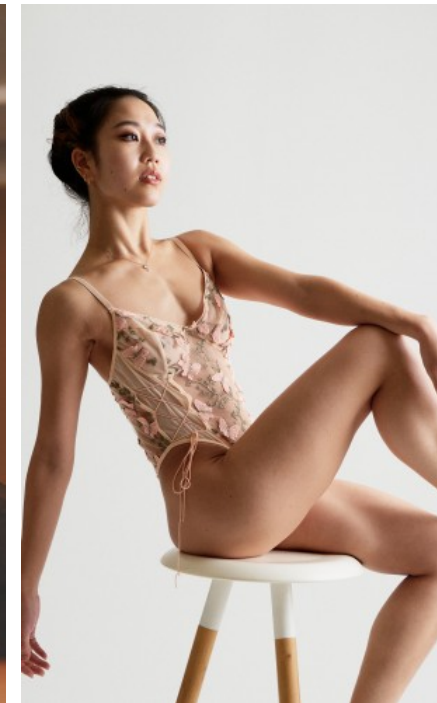

The models

SPRACHKENNTNISSE

Deutsch · Fließend
Englisch · Fließend
Französisch · Grundkenntnisse
Japanisch · Muttersprache

DERZEITIGE TÄTIGKEIT

Tänzerin

MESSEERFAHRUNG

Seit 2015 arbeite ich als professionelle Tänzerin in Deutschland und habe somit viel Erfahrung vor der Kamera und auf der Bühne vor Publikum sammeln können. Auch als Model wurde ich bereits für versch...

BERUFSAUSBILDUNG

Tänzerin

MAI F. - #34054

KREUZSTR. 34 · 33602 BIELEFELD · GERMANY · +49 521 3373 2910

WWW.THE-MODELS.DE · INFO@THE-MODELS.DE

GRÖßE · 166CM
KONFEKTION · 32/34

SCHUHE · 38
MAßE · 84/62/93

GEBURTSJAHR · 1996
HAARFARBE · SCHWARZ