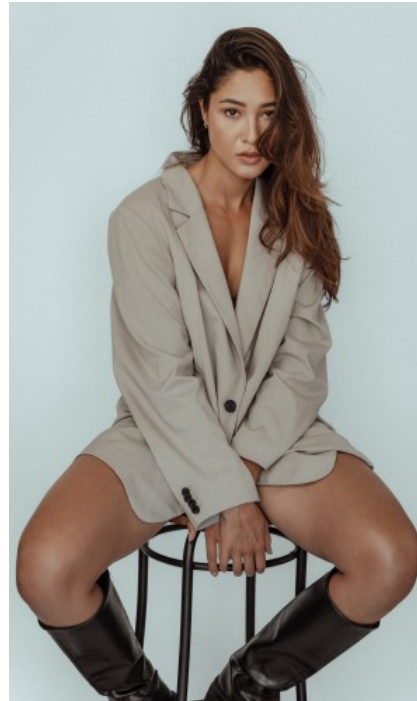

The models

SPRACHKENNTNISSE

Deutsch · Muttersprache
Englisch · Fließend
Französisch · Fließend

DERZEITIGE TÄTIGKEIT

Studentin, Teilzeit Marketing

MESSEERFAHRUNG

Ich bin 2017 zweimal für die Modeakademie Düsseldorf auf dem Laufsteg gelaufen und habe ein paar kleinere Shootings mit Fotografen gemacht (siehe Bilder). Außerdem bin ich im Showroom im Oberhausen Ce...

BERUFSAUSBILDUNG

Abitur

CHARLOTTE D. - #34318

KREUZSTR. 34 · 33602 BIELEFELD · GERMANY · +49 521 3373 2910

WWW.THE-MODELS.DE · INFO@THE-MODELS.DE

GRÖßE · 177CM
KONFEKTION · 36

SCHUHE · 40
MAßE · 90/68/99

GEBURTSJAHR · 1999
HAARFARBE · BRAUN