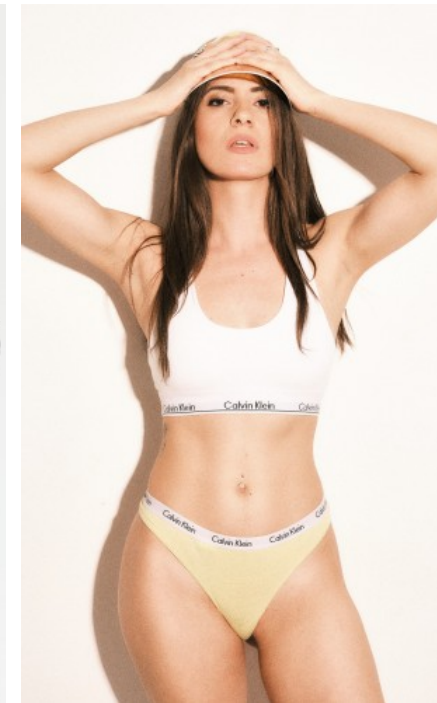

The models

SPRACHKENNTNISSE

Deutsch · Fließend
Englisch · Fließend
Italienisch · Grundkenntnisse
Bulgarisch · Muttersprache

DERZEITIGE TÄTIGKEIT

Medizinstudentin und
Psychologiestudentin

MESSEERFAHRUNG

Aktuell studiere ich Psychologie an der LMU München.
Nebenbei bin seit 5 Jahren erfolgreich selbstständig als
Modelhostess und Werbemodell selbstständig tätig und
habe mittlerweile auch Schauspielerfah...

BERUFSAUSBILDUNG

Abitur

KLARA O. - #34748

KREUZSTR. 34 · 33602 BIELEFELD · GERMANY · +49 521 3373 2910

WWW.THE-MODELS.DE · INFO@THE-MODELS.DE

GRÖßE · 169CM
KONFEKTION · 34/36

SCHUHE · 38
MAßE · 85/65/82

GEBURTSJAHR · 1997
HAARFARBE · BRAUN